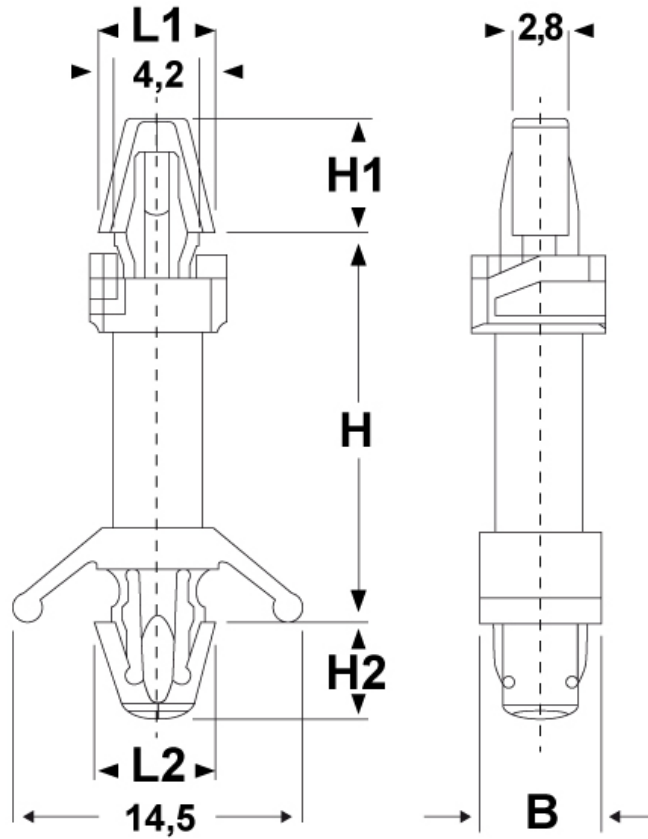

SCHEDA ARTICOLO

Articolo: DGA 48-4060.2,3-2 33,6 NATURALI - Codice EZ: N.D

24/07/2024

ARTICOLO	∅ foro di montaggio superiore mm	spessore telaio superiore mm	∅ foro di montaggio inferiore mm	spessore telaio inferiore mm	B mm	H mm	H1 mm	H2 mm	L1 mm	L2 mm
DGA 48-4060.2,3-2 33,6 NATURALI	4	1 - 2	4,8	0,5 - 2,3	6	33,6	5,7	4,8	5,6	6,1