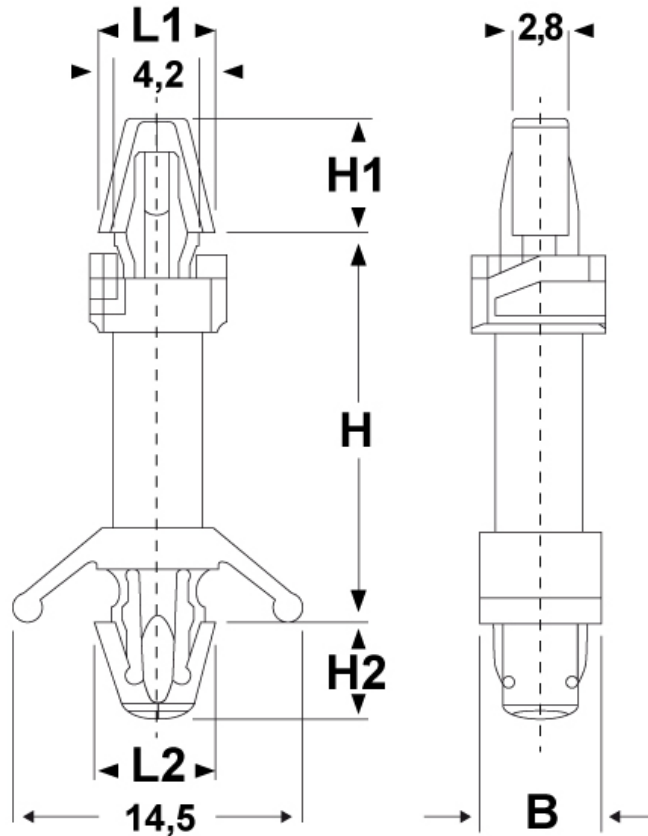

### SCHEDA ARTICOLO

Articolo: DGA 48-4060.2,3-2 27,2 NATURALI - Codice EZ: N.D

18/09/2024

ARTICOLO	ø foro di montaggio superiore mm	spessore telaio superiore mm	ø foro di montaggio inferiore mm	spessore telaio inferiore mm	B mm	H mm	H1 mm	H2 mm	L1 mm	L2 mm
DGA 48-4060.2,3-2 27,2 NATURALI	4	1 - 2	4,8	0,5 - 2,3	6	27,2	5,7	4,8	5,6	6,1