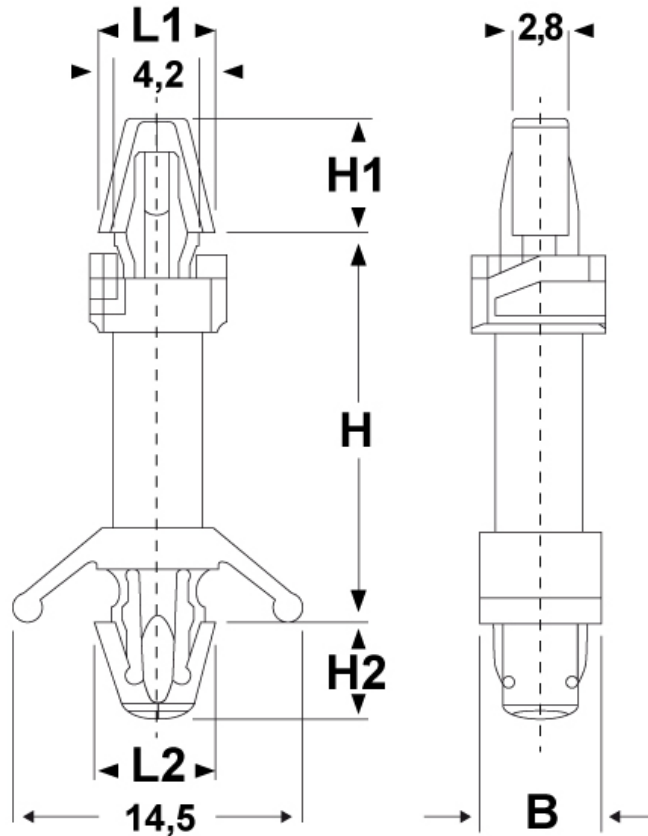

SCHEDA ARTICOLO

Articolo: DGA 48-4060.2,3-2 24,1 NATURALI - Codice EZ: N.D

16/12/2024

Il disegno è indicativo e le proporzioni potrebbero non corrispondere alle dimensioni in tabella o reali.

ARTICOLO	n° foro di montaggio superiore mm	spessore telaio superiore mm	n° foro di montaggio inferiore mm	spessore telaio inferiore mm	B mm	H mm	H1 mm	H2 mm	L1 mm	L2 mm
DGA 48-4060.2,3-2 24,1 NATURALI	4	1 - 2	4,8	0,5 - 2,3	6	24,1	5,7	4,8	5,6	6,1