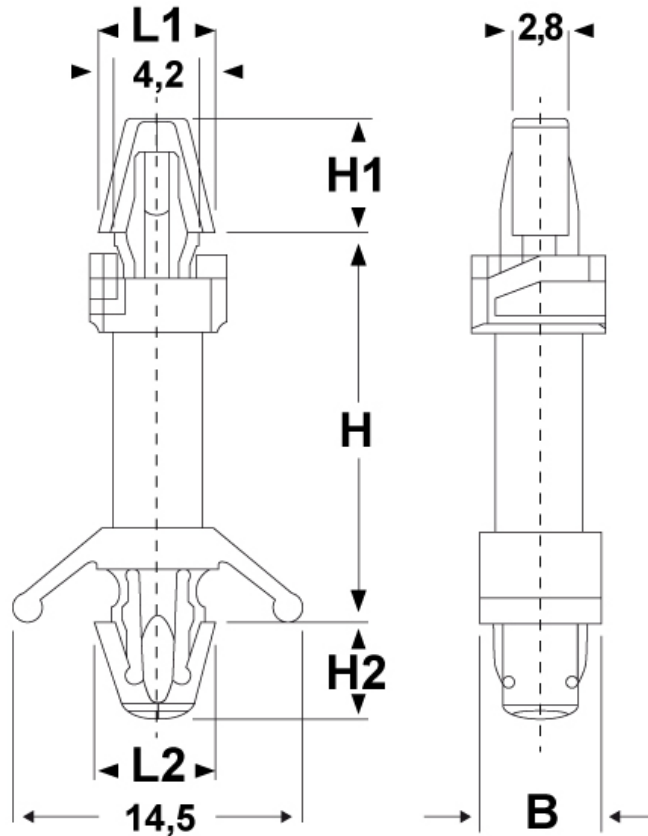

SCHEDA ARTICOLO

Articolo: DGA 48-4060.2,3-2 20,9 NATURALI - Codice EZ: N.D

24/07/2024

ARTICOLO	∅ foro di montaggio superiore mm	spessore telaio superiore mm	∅ foro di montaggio inferiore mm	spessore telaio inferiore mm	B mm	H mm	H1 mm	H2 mm	L1 mm	L2 mm
DGA 48-4060.2,3-2 20,9 NATURALI	4	1 - 2	4,8	0,5 - 2,3	6	20,9	5,7	4,8	5,6	6,1