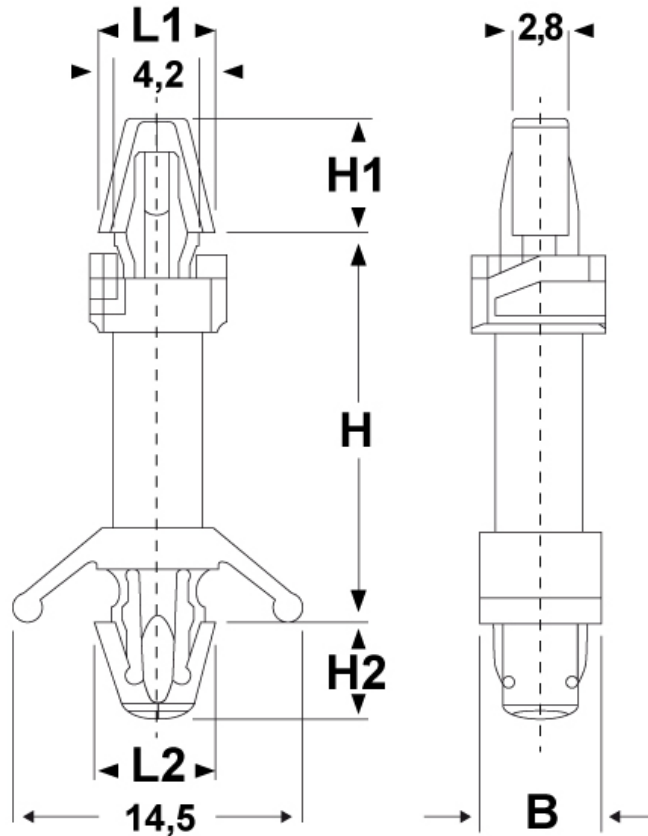

SCHEDA ARTICOLO

Articolo: DGA 48-4060.2,3-2 17,7 NATURALI - Codice EZ: 340162

14/08/2024

ARTICOLO	ø foro di montaggio superiore mm	spessore telaio superiore mm	ø foro di montaggio inferiore mm	spessore telaio inferiore mm	B mm	H mm	H1 mm	H2 mm	L1 mm	L2 mm
DGA 48-4060.2,3-2 17,7 NATURALI	4	1 - 2	4,8	0,5 - 2,3	6	17,7	5,7	4,8	5,6	6,1