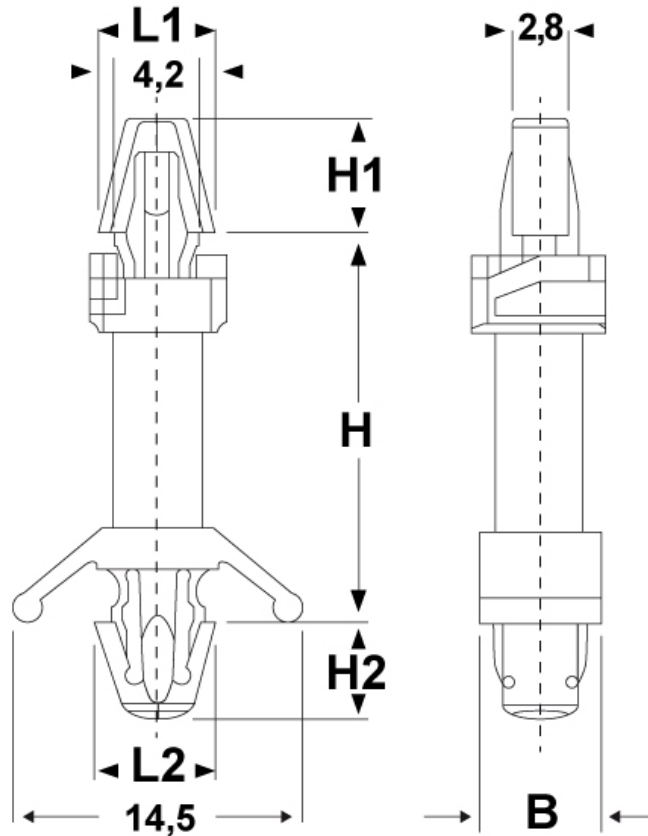

### SCHEMA ARTICOLO

Articolo: DGA 48-4060.2,3-2 11,4 NATURALI - Codice EZ: 340160

25/07/2024

ARTICOLO	ø foro di montaggio superiore mm	spessore telaio superiore mm	ø foro di montaggio inferiore mm	spessore telaio inferiore mm	B mm	H mm	H1 mm	H2 mm	L1 mm	L2 mm
DGA 48-4060.2,3-2 11,4 NATURALI	4	1 - 2	4,8	0,5 - 2,3	6	11,4	5,7	4,8	5,6	6,1