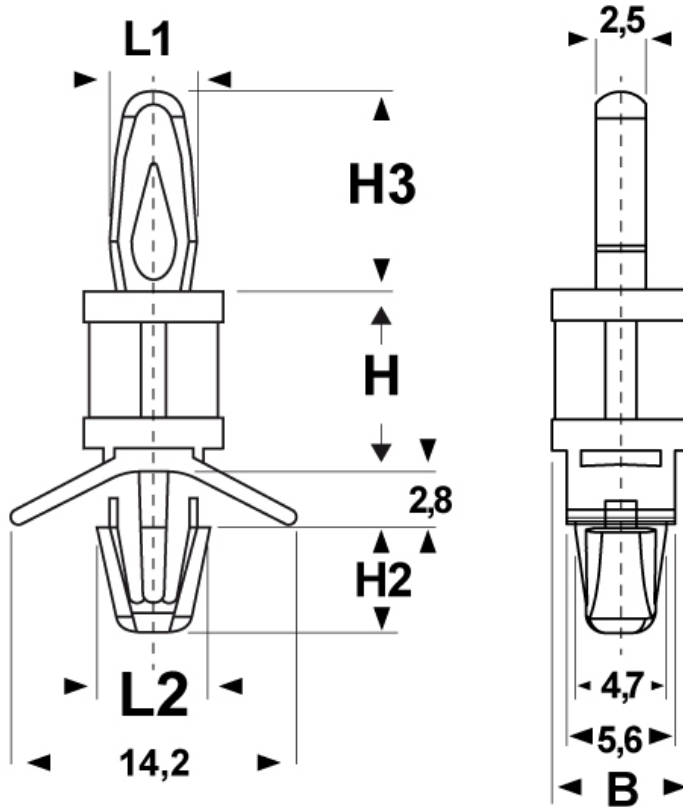

SCHEDA ARTICOLO

Articolo: DDT 47-4071.1,98-1,57 28,6 NATURALI - Codice EZ: N.D

25/07/2024

ARTICOLO	ø foro di montaggio superiore mm	spessore telaio superiore mm	ø foro di montaggio inferiore mm	spessore telaio inferiore mm	B mm	H mm	H2 mm	H3 mm	L1 mm	L2 mm
DDT 47-4071.1,98-1,57 28,6 NATURALI	4	1,57	4,75	0,79 - 1,98	7,1	28,6	5,4	10,2	4,5	5,9