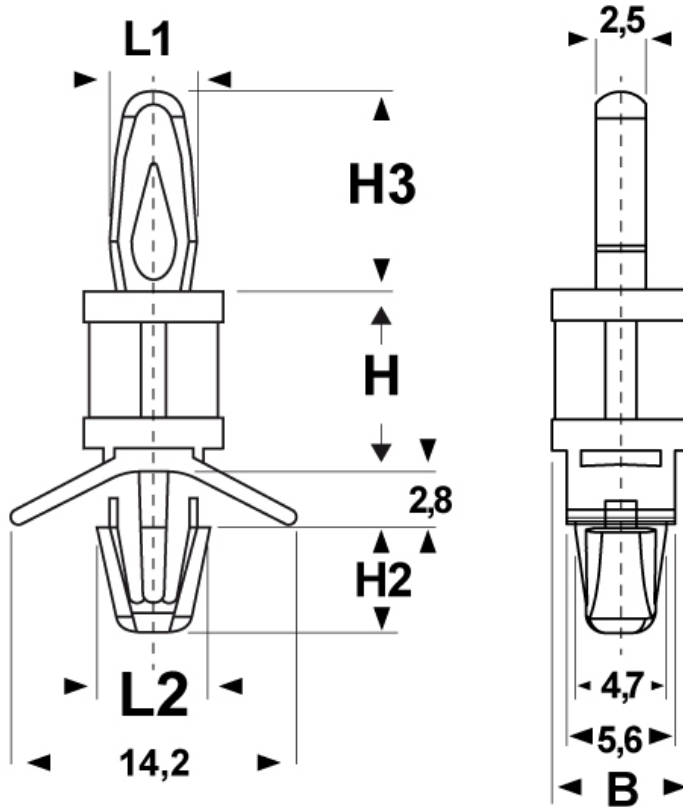

SCHEDA ARTICOLO

Articolo: DDT 47-4071.1,98-1,57 22,2 NATURALI - Codice EZ: N.D

01/08/2024

ARTICOLO	∅ foro di montaggio superiore mm	spessore telaio superiore mm	∅ foro di montaggio inferiore mm	spessore telaio inferiore mm	B mm	H mm	H2 mm	H3 mm	L1 mm	L2 mm
DDT 47-4071.1,98-1,57 22,2 NATURALI	4	1,57	4,75	0,79 - 1,98	7,1	22,2	5,4	10,2	4,5	5,9