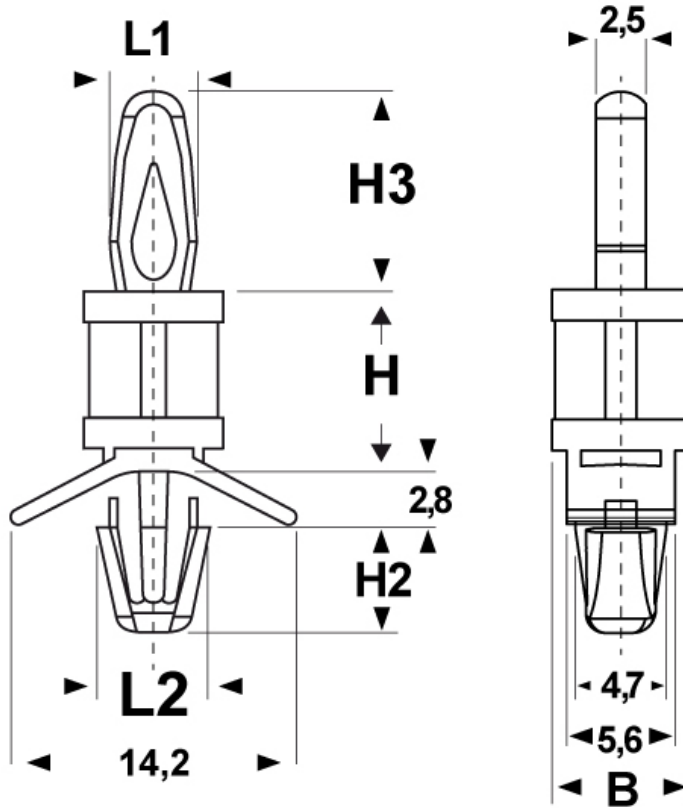

SCHEDA ARTICOLO

Articolo: DDT 47-4071.1,98-1,57 15,9 NATURALI - Codice EZ: N.D

01/08/2024

ARTICOLO	∅ foro di montaggio superiore mm	spessore telaio superiore mm	∅ foro di montaggio inferiore mm	spessore telaio inferiore mm	B mm	H mm	H2 mm	H3 mm	L1 mm	L2 mm
DDT 47-4071.1,98-1,57 15,9 NATURALI	4	1,57	4,75	0,79 - 1,98	7,1	15,9	5,4	10,2	4,5	5,9