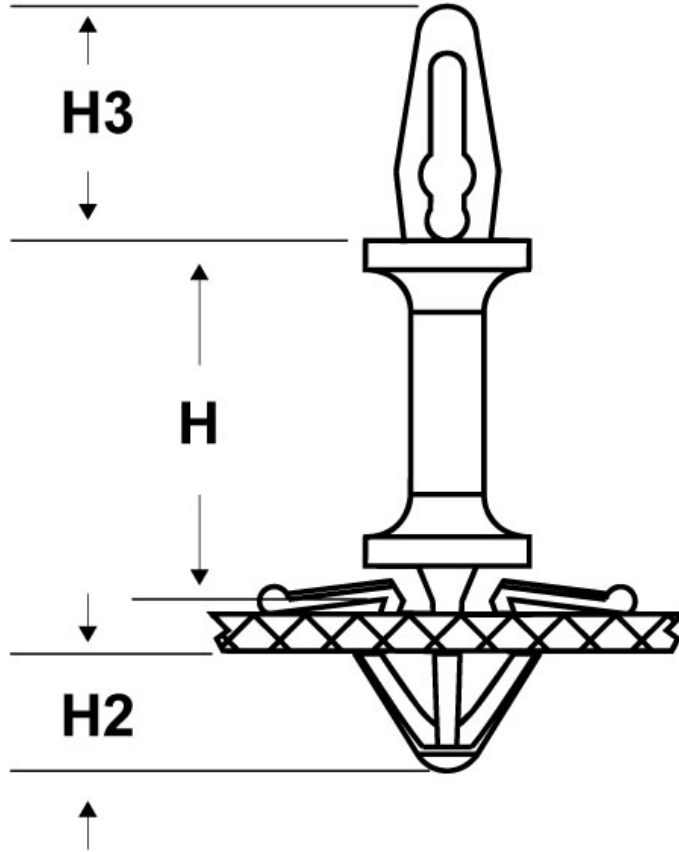

SCHEDA ARTICOLO

Articolo: 3644 - Codice EZ: 339282

31/10/2024

Il disegno è indicativo e le proporzioni potrebbero non corrispondere alle dimensioni in tabella o reali.

ARTICOLO	H mm	H2 mm	H3 mm	ø foro di montaggio superiore mm	spessore telaio superiore max mm	ø foro di montaggio inferiore mm	spessore telaio inferiore max mm
3644*	12,7	5,3	10,2	4	1,6	4,7	1,8