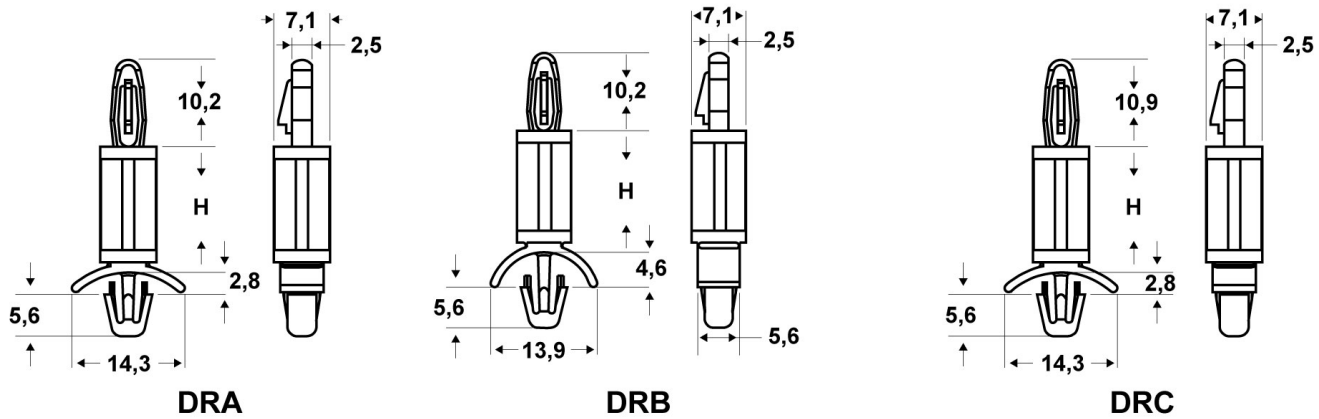

**SCHEDA ARTICOLO**

Articolo: DRC 5A - Codice EZ: 340035

26/10/2024

Il disegno è indicativo e le proporzioni potrebbero non corrispondere alle dimensioni in tabella o reali.

ARTICOLO	colore	materiale	H mm	spessore telaio super. / infer.	∅ foro di montaggio superiore mm	∅ foro di montaggio inferiore mm
DRC 5A**	bianco	PA 66-V0	12,7	2,4 / 0,8-2	4	4,8

Materiale: poliammide 66 antifiamma UL94-V2 e UL94-V0.

Colore: naturale (PA 66-V2), bianco (PA 66-V0).

Temperatura d'uso: max +85°C (PA 66-V2), max +105°C (PA 66-V0).

Infiammabilità: antifiamma e autoestinguente UL94-V2 (PA 66-V2), antifiamma e autoestinguente UL94-V0 (PA 66-V0).