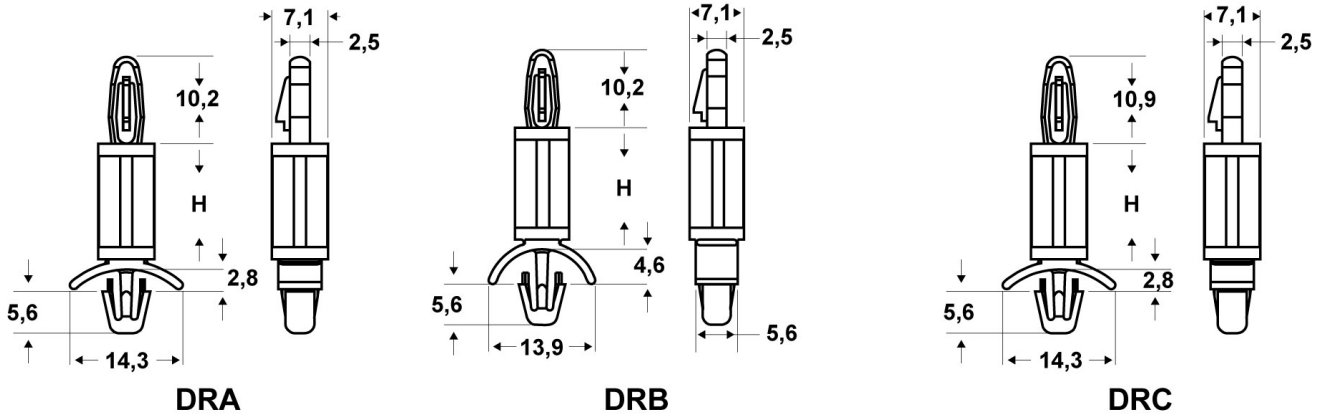

SCHEDA ARTICOLO

Articolo: DRC 1A - Codice EZ: 340031

26/10/2024

Il disegno è indicativo e le proporzioni potrebbero non corrispondere alle dimensioni in tabella o reali.

ARTICOLO	colore	materiale	H mm	spessore telaio super. / infer.	∅ foro di montaggio superiore mm	∅ foro di montaggio inferiore mm
DRC 1A**	bianco	PA 66-V0	4,8	2,4 / 0,8-2	4	4,8

Materiale: poliammide 66 antifiamma UL94-V2 e UL94-V0.

Colore: naturale (PA 66-V2), bianco (PA 66-V0).

Temperatura d'uso: max +85°C (PA 66-V2), max +105°C (PA 66-V0).

Infiammabilità: antifiamma e autoestinguente UL94-V2 (PA 66-V2), antifiamma e autoestinguente UL94-V0 (PA 66-V0).