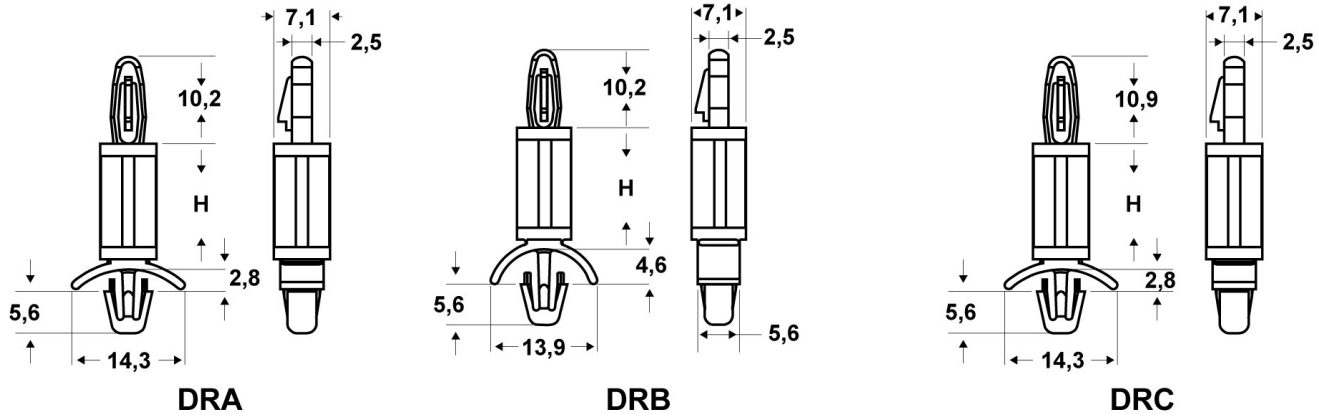

**SCHEDA ARTICOLO**

Articolo: DRC 1 - Codice EZ: 340001

26/10/2024

Il disegno è indicativo e le proporzioni potrebbero non corrispondere alle dimensioni in tabella o reali.

ARTICOLO	colore	materiale	H mm	spessore telaio super. / infer.	∅ foro di montaggio superiore mm	∅ foro di montaggio inferiore mm
DRC 1**	naturale	PA 66-V2	4,8	2,4 / 0,8-2	4	4,8

Materiale: poliammide 66 antifiamma UL94-V2 e UL94-V0.

Colore: naturale (PA 66-V2), bianco (PA 66-V0).

Temperatura d'uso: max +85°C (PA 66-V2), max +105°C (PA 66-V0).

Infiammabilità: antifiamma e autoestinguente UL94-V2 (PA 66-V2), antifiamma e autoestinguente UL94-V0 (PA 66-V0).