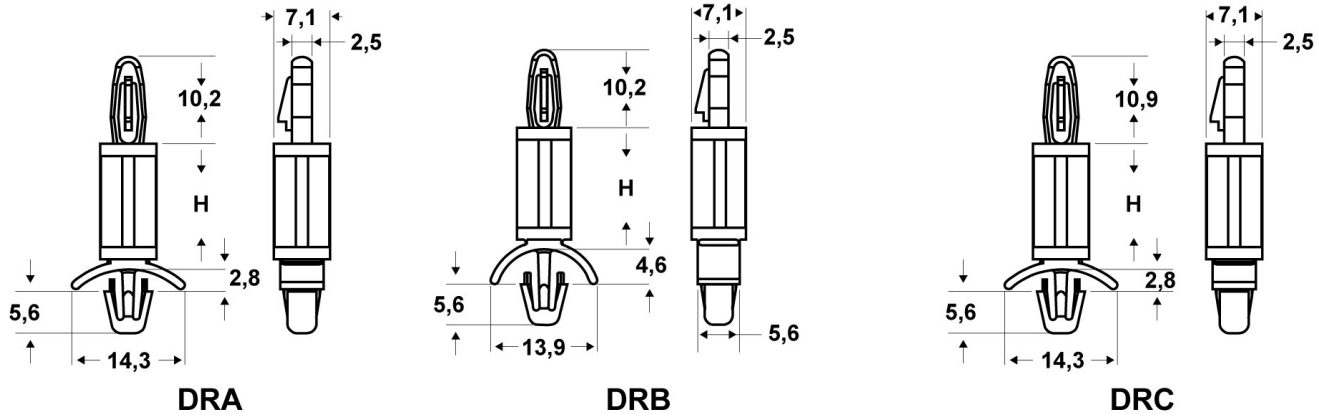

**SCHEDA ARTICOLO**

Articolo: DRA 5A - Codice EZ: 339318

26/10/2024

Il disegno è indicativo e le proporzioni potrebbero non corrispondere alle dimensioni in tabella o reali.

ARTICOLO	colore	materiale	H mm	spessore telaio super. / infer.	∅ foro di montaggio superiore mm	∅ foro di montaggio inferiore mm
DRA 5A*	bianco	PA 66-V0	12,7	1,6 / 0,8-2	4	4,8

Materiale: poliammide 66 antifiamma UL94-V2 e UL94-V0.

Colore: naturale (PA 66-V2), bianco (PA 66-V0).

Temperatura d'uso: max +85°C (PA 66-V2), max +105°C (PA 66-V0).

Infiammabilità: antifiamma e autoestinguente UL94-V2 (PA 66-V2), antifiamma e autoestinguente UL94-V0 (PA 66-V0).