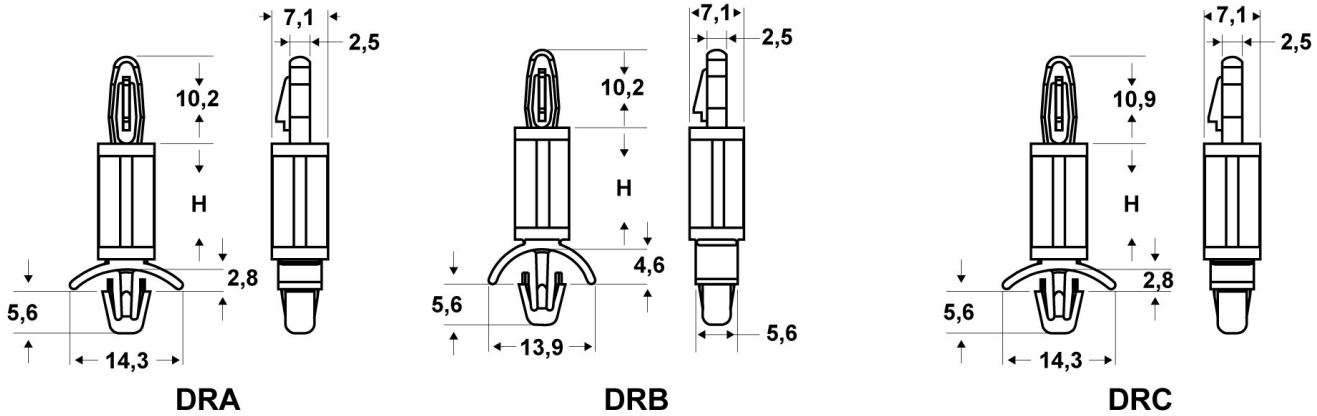

SCHEDA ARTICOLO

Articolo: DRA 5 - Codice EZ: 339369

26/10/2024

Il disegno è indicativo e le proporzioni potrebbero non corrispondere alle dimensioni in tabella o reali.

ARTICOLO	colore	materiale	H mm	spessore telaio super. / infer.	∅ foro di montaggio superiore mm	∅ foro di montaggio inferiore mm
DRA 5*	naturale	PA 66-V2	12,7	1,6 / 0,8-2	4	4,8

Materiale: poliammide 66 antifiamma UL94-V2 e UL94-V0.

Colore: naturale (PA 66-V2), bianco (PA 66-V0).

Temperatura d'uso: max +85°C (PA 66-V2), max +105°C (PA 66-V0).

Infiammabilità: antifiamma e autoestinguente UL94-V2 (PA 66-V2), antifiamma e autoestinguente UL94-V0 (PA 66-V0).