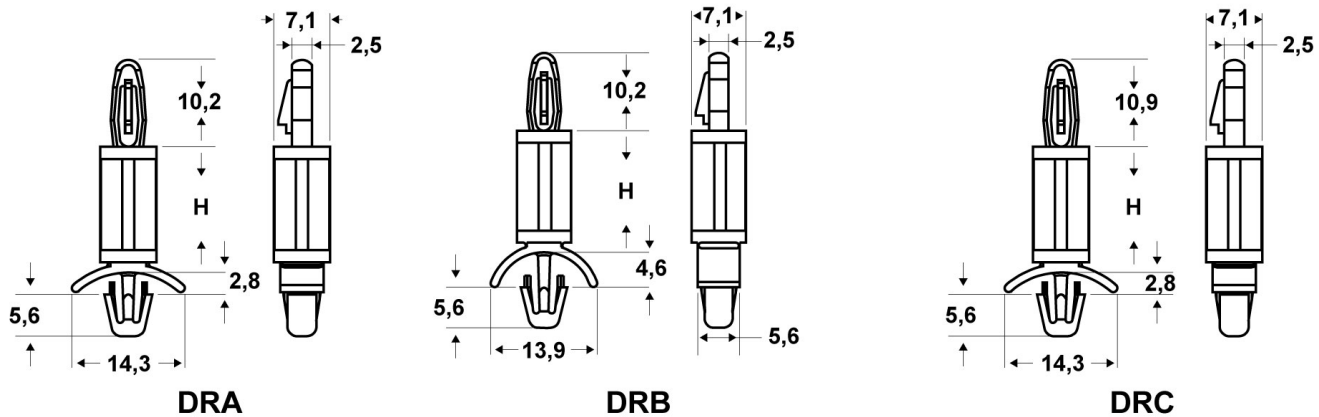

SCHEDA ARTICOLO

Articolo: DRA 1A - Codice EZ: 339331

26/10/2024

Il disegno è indicativo e le proporzioni potrebbero non corrispondere alle dimensioni in tabella o reali.

ARTICOLO	colore	materiale	H mm	spessore telaio super. / infer.	∅ foro di montaggio superiore mm	∅ foro di montaggio inferiore mm
DRA 1A*	bianco	PA 66-V0	4,8	1,6 / 0,8-2	4	4,8

Materiale: poliammide 66 antifiamma UL94-V2 e UL94-V0.

Colore: naturale (PA 66-V2), bianco (PA 66-V0).

Temperatura d'uso: max +85°C (PA 66-V2), max +105°C (PA 66-V0).

Infiammabilità: antifiamma e autoestinguente UL94-V2 (PA 66-V2), antifiamma e autoestinguente UL94-V0 (PA 66-V0).