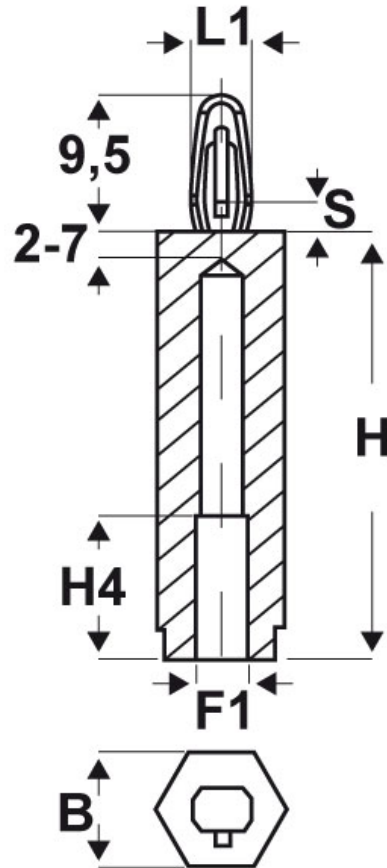

SCHEMA ARTICOLO

Articolo: CF06 H 4080-18 50 - Codice EZ: 350071

16/07/2024

ARTICOLO	filetto passo F1	filetto valore F1	B mm	H mm	H4 mm	L1 mm	S spessore telaio mm
CF06 H 4080-18 50	Metrico	4	8	50	10	4	1,8

Materiale: poliammide 66.

Temperatura d'uso: -30°C / +150°C

Colore: nero.

Tutte le informazioni e i dati riportati sono indicativi e possono essere soggetti a variazioni senza preavviso

ELEKTROZUBEHÖR SPA