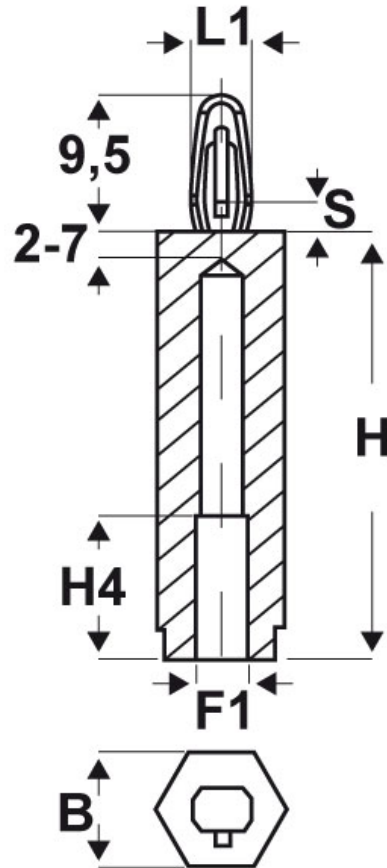

SCHEMA ARTICOLO

Articolo: CF06 H 4080-18 40 - Codice EZ: 350069

01/08/2024

ARTICOLO	filetto passo F1	filetto valore F1	B mm	H mm	H4 mm	L1 mm	S spessore telaio mm
CF06 H 4080-18 40	Metrico	4	8	40	10	4	1,8

Materiale: poliammide 66.	Colore: nero.
Temperatura d'uso: -30°C / +150°C	

Tutte le informazioni e i dati riportati sono indicativi e possono essere soggetti a variazioni senza preavviso

ELEKTROZUBEHÖR SPA