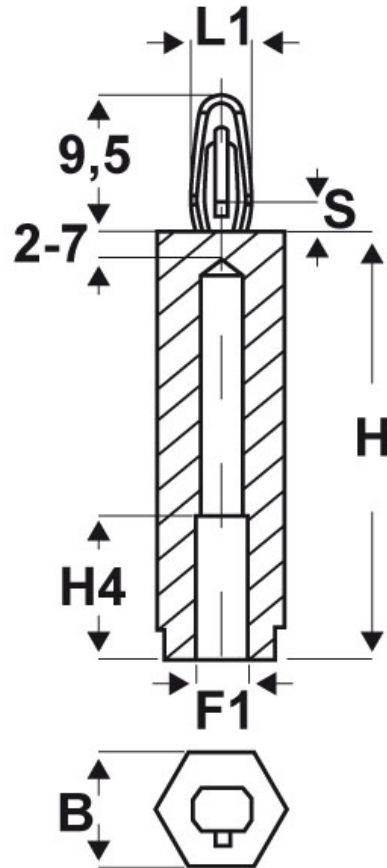

### SCHEMA ARTICOLO

Articolo: CF06 H 4080-18 25 - Codice EZ: 350066

25/07/2024

ARTICOLO	filetto passo F1	filetto valore F1	B mm	H mm	H4 mm	L1 mm	S spessore telaio mm
CF06 H 4080-18 25	Metrico	4	8	25	10	4	1,8