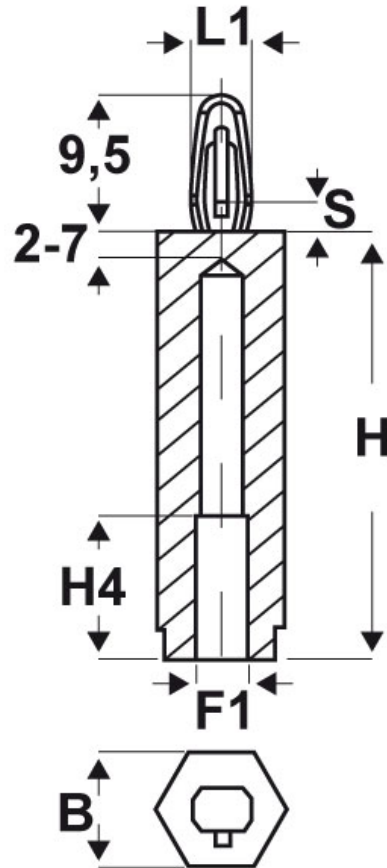

**SCHEMA ARTICOLO**

Articolo: CF06 H 4080-18 18 - Codice EZ: 350064

24/07/2024

ARTICOLO	filetto passo F1	filetto valore F1	B mm	H mm	H4 mm	L1 mm	S spessore telaio mm
CF06 H 4080-18 18	Metrico	4	8	18	10	4	1,8

Materiale: poliammide 66.	Colore: nero.
Temperatura d'uso: -30°C / +150°C	

Tutte le informazioni e i dati riportati sono indicativi e possono essere soggetti a variazioni senza preavviso

**ELEKTROZUBEHÖR SPA**