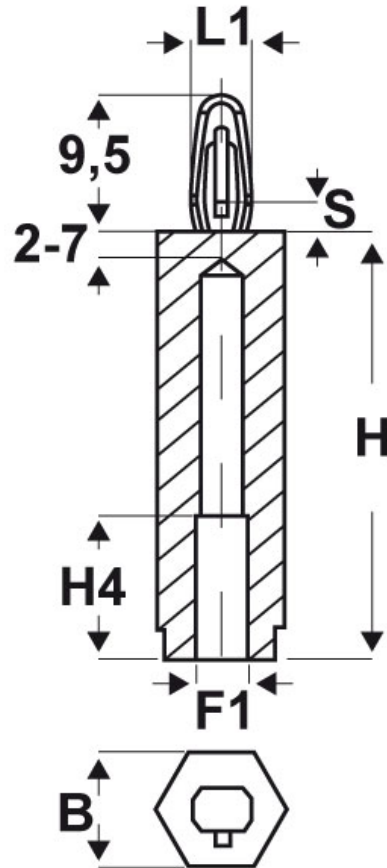

SCHEMA ARTICOLO

Articolo: CF06 H 4080-18 06 - Codice EZ: 350059

25/07/2024

ARTICOLO	filetto passo F1	filetto valore F1	B mm	H mm	H4 mm	L1 mm	S spessore telaio mm
CF06 H 4080-18 06	Metrico	4	8	6	4	4	1,8

Materiale: poliammide 66.	Colore: nero.
Temperatura d'uso: -30°C / +150°C	