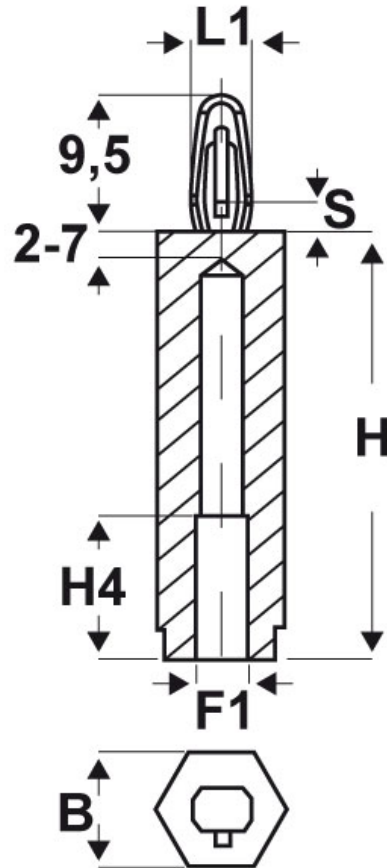

SCHEMA ARTICOLO

Articolo: CF06 H 3060-21 40 - Codice EZ: 350047

01/08/2024

ARTICOLO	filetto passo F1	filetto valore F1	B mm	H mm	H4 mm	L1 mm	S spessore telaio mm
CF06 H 3060-21 40	Metrico	3	6	40	10	4	2,1

Materiale: poliammide 66.

Colore: nero.

Temperatura d'uso: -30°C / +150°C

Tutte le informazioni e i dati riportati sono indicativi e possono essere soggetti a variazioni senza preavviso

ELEKTROZUBEHÖR SPA