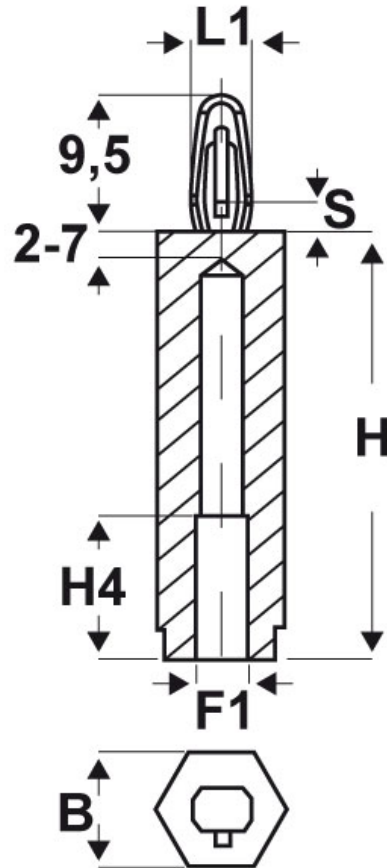

SCHEMA ARTICOLO

Articolo: CF06 H 3060-21 35 - Codice EZ: 350046

25/07/2024

ARTICOLO	filetto passo F1	filetto valore F1	B mm	H mm	H4 mm	L1 mm	S spessore telaio mm
CF06 H 3060-21 35	Metrico	3	6	35	10	4	2,1

Materiale: poliammide 66.	Colore: nero.
Temperatura d'uso: -30°C / +150°C	

Tutte le informazioni e i dati riportati sono indicativi e possono essere soggetti a variazioni senza preavviso

ELEKTROZUBEHÖR SPA