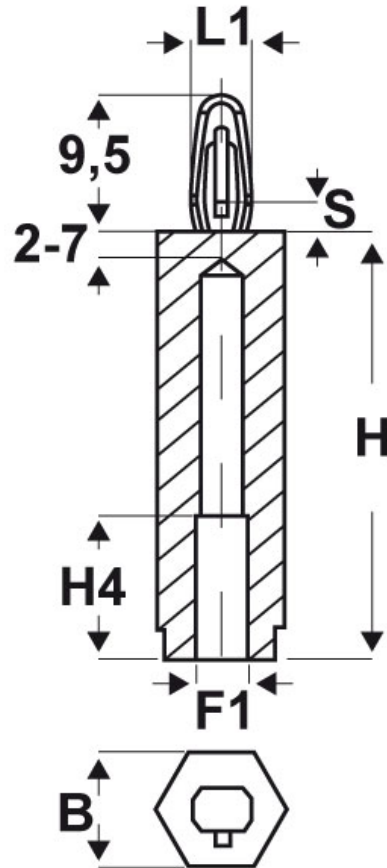

### SCHEDA ARTICOLO

Articolo: CF06 H 3060-21 20 - Codice EZ: 350043

16/07/2024

ARTICOLO	filetto passo F1	filetto valore F1	B mm	H mm	H4 mm	L1 mm	S spessore telaio mm
CF06 H 3060-21 20	Metrico	3	6	20	10	4	2,1