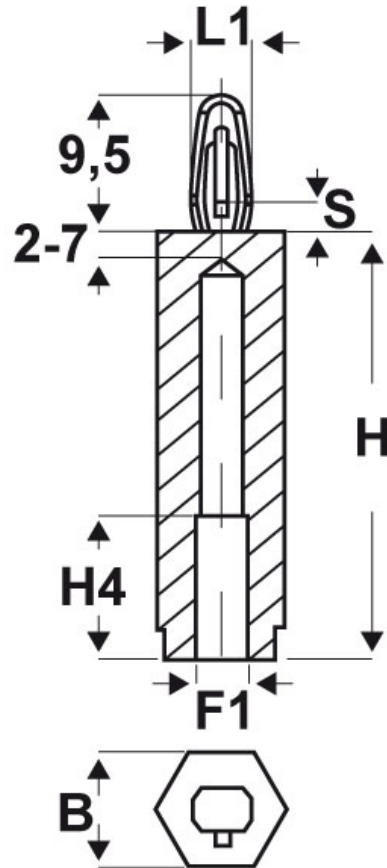

SCHEMA ARTICOLO

Articolo: CF06 H 3060-21 18 - Codice EZ: 350042

18/09/2024

ARTICOLO	filetto passo F1	filetto valore F1	B mm	H mm	H4 mm	L1 mm	S spessore telaio mm
CF06 H 3060-21 18	Metrico	3	6	18	10	4	2,1

Materiale: poliammide 66.	Colore: nero.
Temperatura d'uso: -30°C / +150°C	

Tutte le informazioni e i dati riportati sono indicativi e possono essere soggetti a variazioni senza preavviso

ELEKTROZUBEHÖR SPA