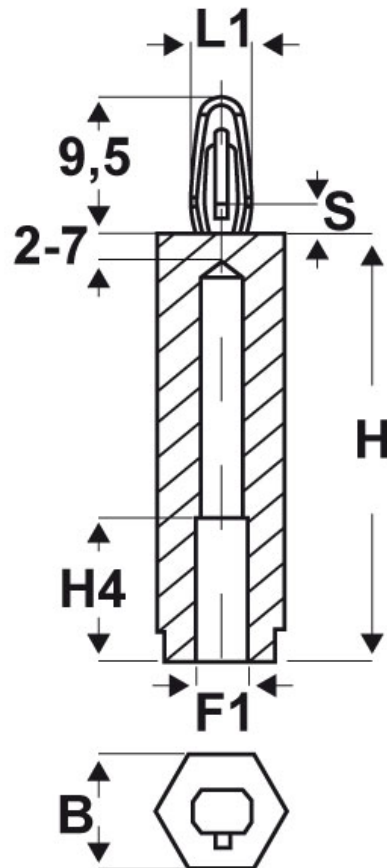

SCHEMA ARTICOLO

Articolo: CF06 H 3060-21 15 - Codice EZ: 350041

25/07/2024

ARTICOLO	filetto passo F1	filetto valore F1	B mm	H mm	H4 mm	L1 mm	S spessore telaio mm
CF06 H 3060-21 15	Metrico	3	6	15	10	4	2,1

Materiale: poliammide 66.

Colore: nero.

Temperatura d'uso: -30°C / +150°C

Tutte le informazioni e i dati riportati sono indicativi e possono essere soggetti a variazioni senza preavviso

ELEKTROZUBEHÖR SPA