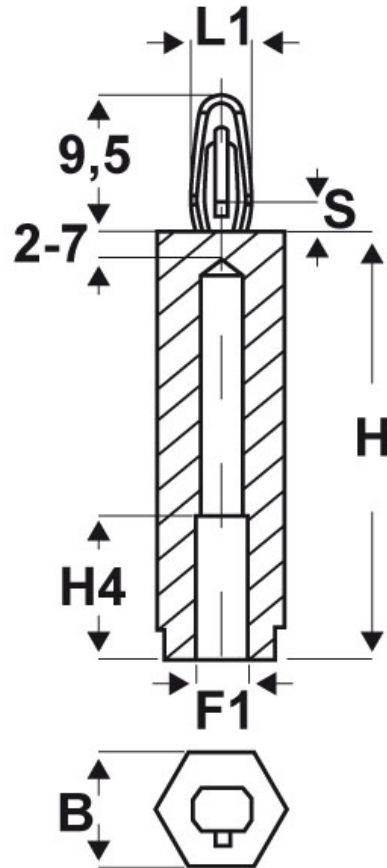

SCHEMA ARTICOLO

Articolo: CF06 H 3060-21 12 - Codice EZ: 350040

25/07/2024

ARTICOLO	filetto passo F1	filetto valore F1	B mm	H mm	H4 mm	L1 mm	S spessore telaio mm
CF06 H 3060-21 12	Metrico	3	6	12	10	4	2,1

Materiale: poliammide 66.

Temperatura d'uso: -30°C / +150°C

Colore: nero.

Tutte le informazioni e i dati riportati sono indicativi e possono essere soggetti a variazioni senza preavviso

ELEKTROZUBEHÖR SPA