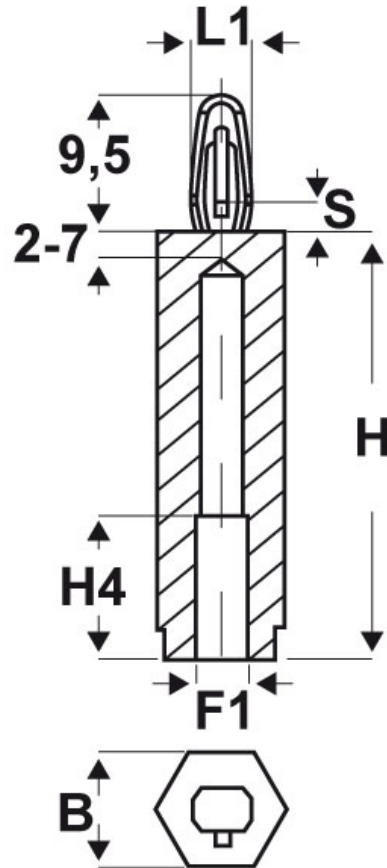

SCHEMA ARTICOLO

Articolo: CF06 H 3060-21 10 - Codice EZ: 350039

16/07/2024

ARTICOLO	filetto passo F1	filetto valore F1	B mm	H mm	H4 mm	L1 mm	S spessore telaio mm
CF06 H 3060-21 10	Metrico	3	6	10	8	4	2,1

Materiale: poliammide 66.

Colore: nero.

Temperatura d'uso: -30°C / +150°C

Tutte le informazioni e i dati riportati sono indicativi e possono essere soggetti a variazioni senza preavviso

ELEKTROZUBEHÖR SPA

Sede:
Via F.lli Bronzetti, 24
20129 Milano (Italy)