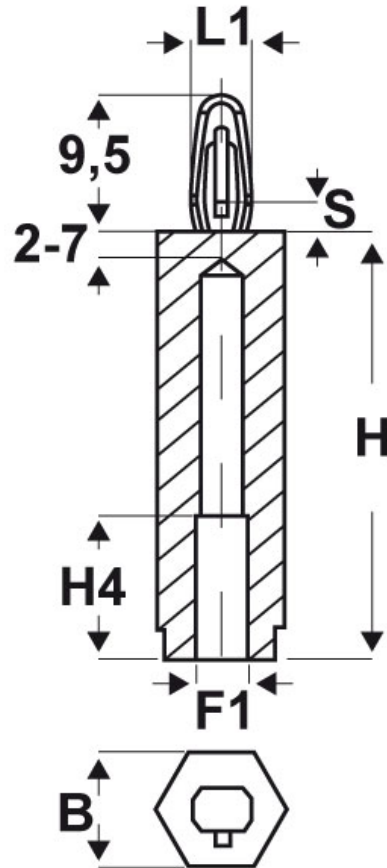

SCHEMA ARTICOLO

Articolo: CF06 H 3060-18 40 - Codice EZ: 350025

01/08/2024

ARTICOLO	filetto passo F1	filetto valore F1	B mm	H mm	H4 mm	L1 mm	S spessore telaio mm
CF06 H 3060-18 40	Metrico	3	6	40	10	4	1,8

Materiale: poliammide 66.	Colore: nero.
Temperatura d'uso: -30°C / +150°C	

Tutte le informazioni e i dati riportati sono indicativi e possono essere soggetti a variazioni senza preavviso

ELEKTROZUBEHÖR SPA