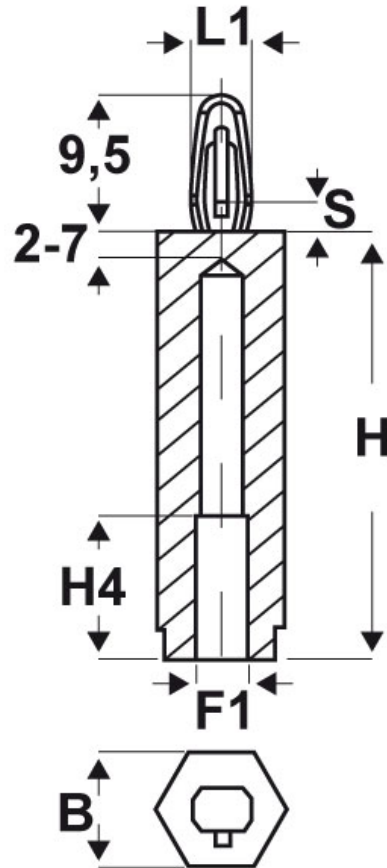

SCHEMA ARTICOLO

Articolo: CF06 H 3060-18 20 - Codice EZ: 350021

14/08/2024

ARTICOLO	filetto passo F1	filetto valore F1	B mm	H mm	H4 mm	L1 mm	S spessore telaio mm
CF06 H 3060-18 20	Metrico	3	6	20	10	4	1,8

Materiale: poliammide 66.	Colore: nero.
Temperatura d'uso: -30°C / +150°C	

Tutte le informazioni e i dati riportati sono indicativi e possono essere soggetti a variazioni senza preavviso

ELEKTROZUBEHÖR SPA