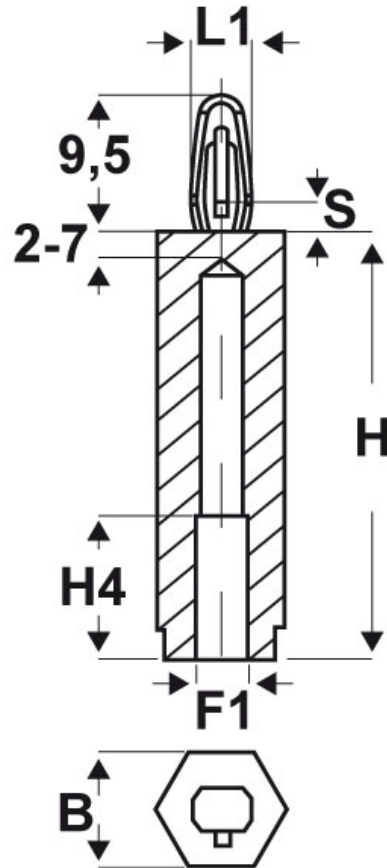

SCHEMA ARTICOLO

Articolo: CF06 H 3060-18 17 - Codice EZ: 350028

16/07/2024

ARTICOLO	filetto passo F1	filetto valore F1	B mm	H mm	H4 mm	L1 mm	S spessore telaio mm
CF06 H 3060-18 17	Metrico	3	6	17	10	4	1,8

Materiale: poliammide 66.	Colore: nero.
Temperatura d'uso: -30°C / +150°C	

Tutte le informazioni e i dati riportati sono indicativi e possono essere soggetti a variazioni senza preavviso

ELEKTROZUBEHÖR SPA