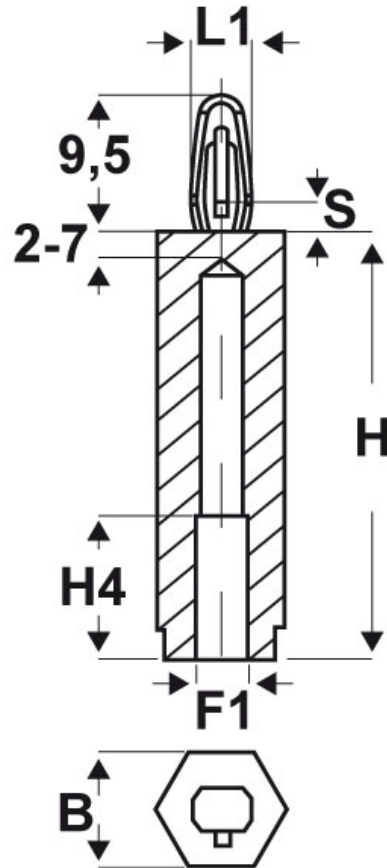

**SCHEMA ARTICOLO**

Articolo: CF06 H 3060-18 16,5 - Codice EZ: 350029

16/07/2024

ARTICOLO	filetto passo F1	filetto valore F1	B mm	H mm	H4 mm	L1 mm	S spessore telaio mm
CF06 H 3060-18 16,5	Metrico	3	6	16,5	10	4	1,8

Materiale: poliammide 66.

Colore: nero.

Temperatura d'uso: -30°C / +150°C

Tutte le informazioni e i dati riportati sono indicativi e possono essere soggetti a variazioni senza preavviso

**ELEKTROZUBEHÖR SPA**