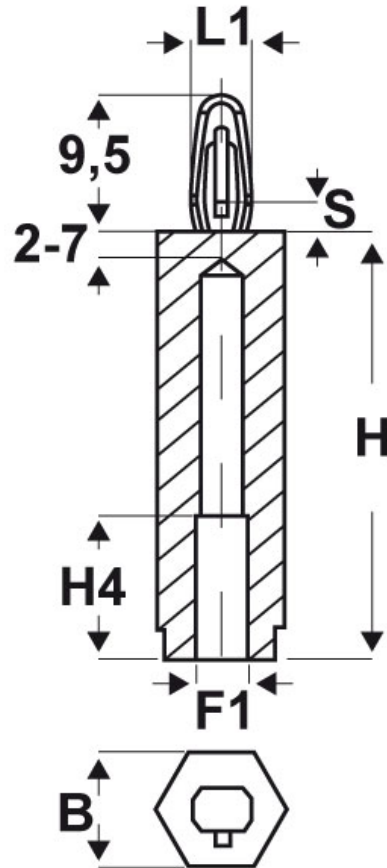

SCHEMA ARTICOLO

Articolo: CF06 H 3060-18 06 - Codice EZ: 350015

14/08/2024

ARTICOLO	filetto passo F1	filetto valore F1	B mm	H mm	H4 mm	L1 mm	S spessore telaio mm
CF06 H 3060-18 06	Metrico	3	6	6	4	4	1,8

Materiale: poliammide 66.	Colore: nero.
Temperatura d'uso: -30°C / +150°C	