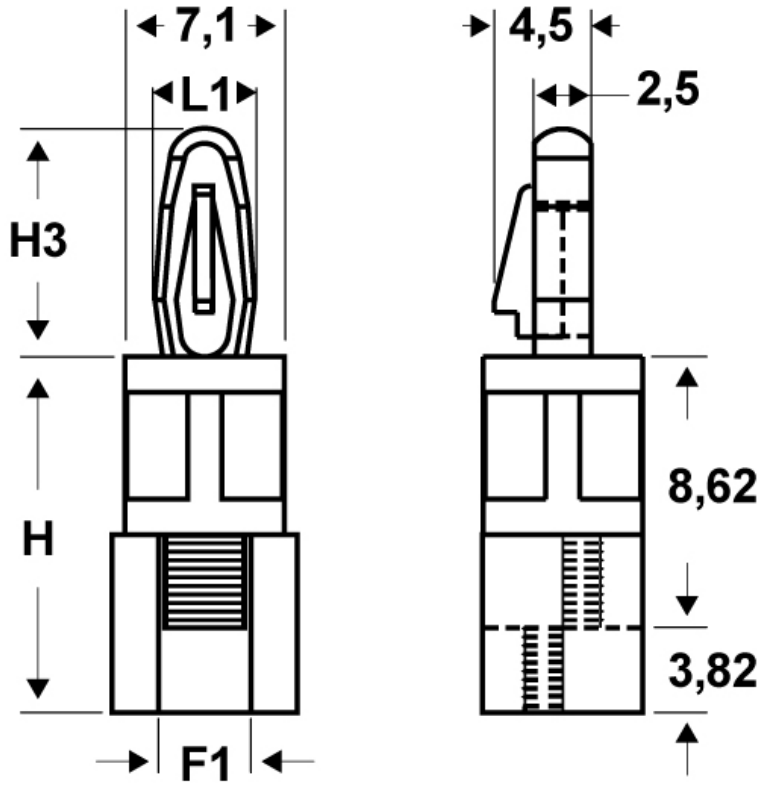

SCHEDA ARTICOLO

Articolo: SDF 6 - Codice EZ: 339826

16/12/2024

Il disegno è indicativo e le proporzioni potrebbero non corrispondere alle dimensioni in tabella o reali.

ARTICOLO	filetto passo F1	filetto valore F1	H mm	H3 mm	L1 mm	spessore telaio mm	ø foro di montaggio superiore mm
SDF 6	metrico	4	25,4	10,2	4,45	1,6	4

Materiale: poliammide 66.

Colore: naturale.

Temperatura d'uso: max +110°C

Infiammabilità: antifiama e autoestinguente UL94-V2.

Tutte le informazioni e i dati riportati sono indicativi e possono essere soggetti a variazioni senza preavviso