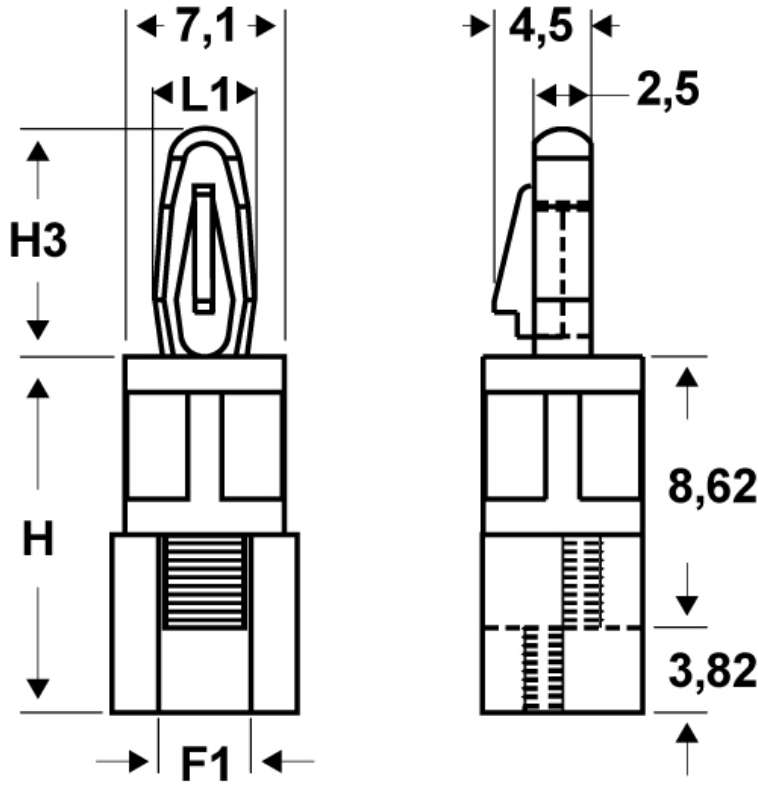

**SCHEDA ARTICOLO**

Articolo: SDF 4 - Codice EZ: 339824

16/12/2024

Il disegno è indicativo e le proporzioni potrebbero non corrispondere alle dimensioni in tabella o reali.

ARTICOLO	filetto passo F1	filetto valore F1	H mm	H3 mm	L1 mm	spessore telaio mm	ø foro di montaggio superiore mm
SDF 4	metrico	4	19,1	10,2	4,45	1,6	4