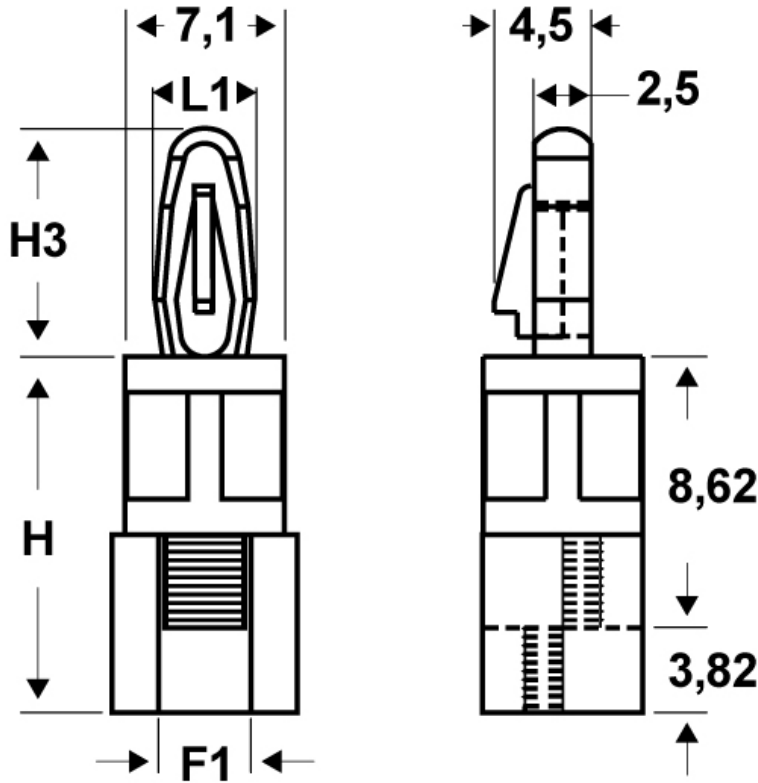

SCHEDA ARTICOLO

Articolo: SDF 3 - Codice EZ: 339823

04/01/2025

Il disegno è indicativo e le proporzioni potrebbero non corrispondere alle dimensioni in tabella o reali.

ARTICOLO	filetto passo F1	filetto valore F1	H mm	H3 mm	L1 mm	spessore telaio mm	ø foro di montaggio superiore mm
SDF 3	metrico	4	15,9	10,2	4,45	1,6	4

Materiale: poliammide 66.

Colore: naturale.

Temperatura d'uso: max +110°C

Infiammabilità: antifiama e autoestinguente UL94-V2.

Tutte le informazioni e i dati riportati sono indicativi e possono essere soggetti a variazioni senza preavviso