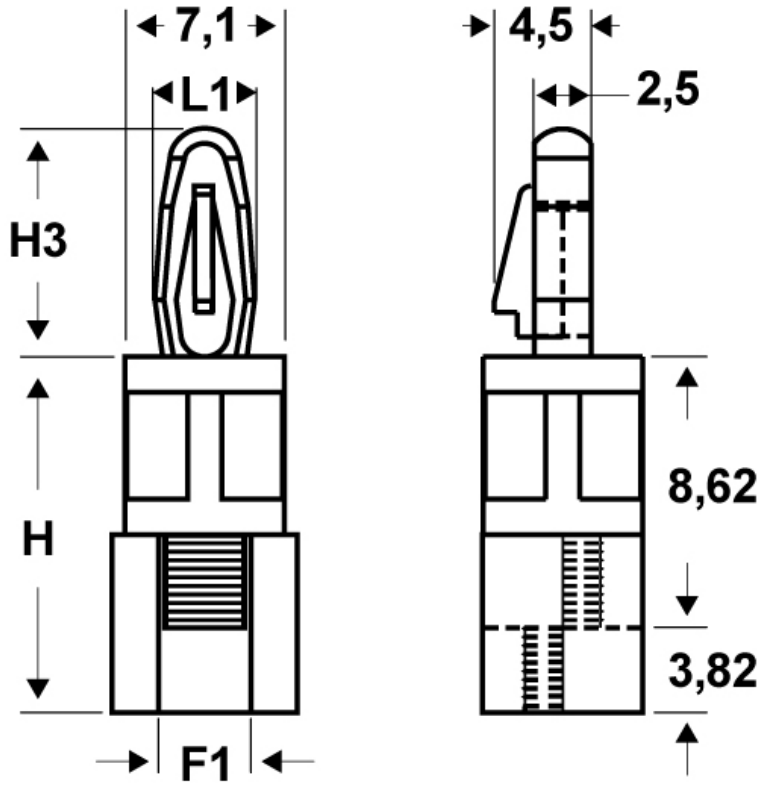

**SCHEDA ARTICOLO**

Articolo: SDF 1 - Codice EZ: 339821

16/12/2024

Il disegno è indicativo e le proporzioni potrebbero non corrispondere alle dimensioni in tabella o reali.

| ARTICOLO | filetto passo F1 | filetto valore F1 | H mm | H3 mm | L1 mm | spessore telaio mm | ø foro di montaggio superiore mm |
|----------|------------------|-------------------|------|-------|-------|--------------------|----------------------------------|
| SDF 1    | metrico          | 4                 | 9,5  | 10,2  | 4,45  | 1,6                | 4                                |