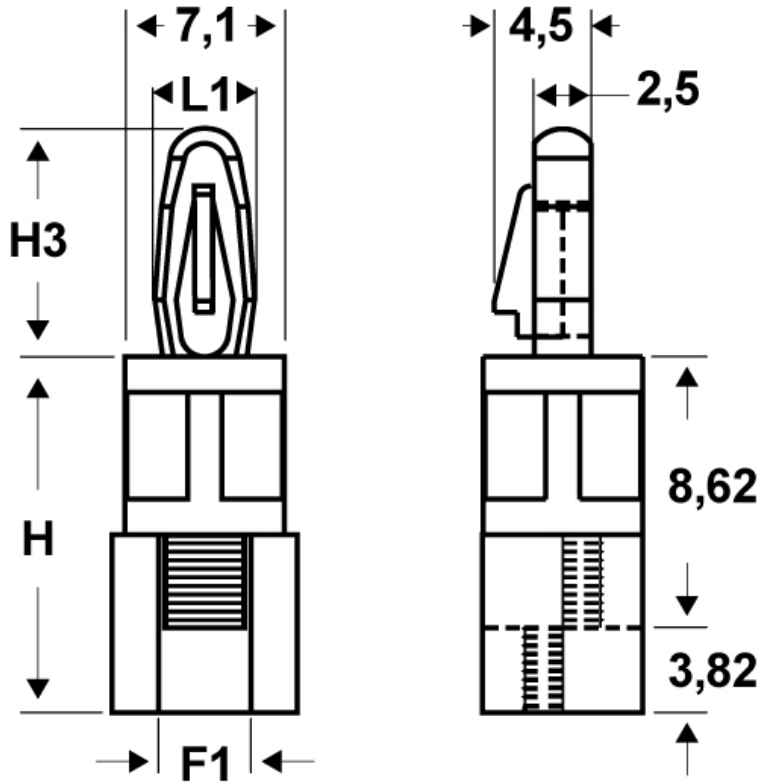

SCHEDA ARTICOLO

Articolo: SDF 1 - Codice EZ: 339821

11/03/2025

Il disegno è indicativo e le proporzioni potrebbero non corrispondere alle dimensioni in tabella o reali.

ARTICOLO	filetto passo F1	filetto valore F1	H mm	H3 mm	L1 mm	spessore telaio mm	ø foro di montaggio superiore mm
SDF 1	metrico	4	9,5	10,2	4,45	1,6	4

Materiale: poliammide 66.

Colore: naturale.

Temperatura d'uso: max +110°C

Infiammabilità: antifiama e autoestinguente UL94-V2.

Tutte le informazioni e i dati riportati sono indicativi e possono essere soggetti a variazioni senza preavviso