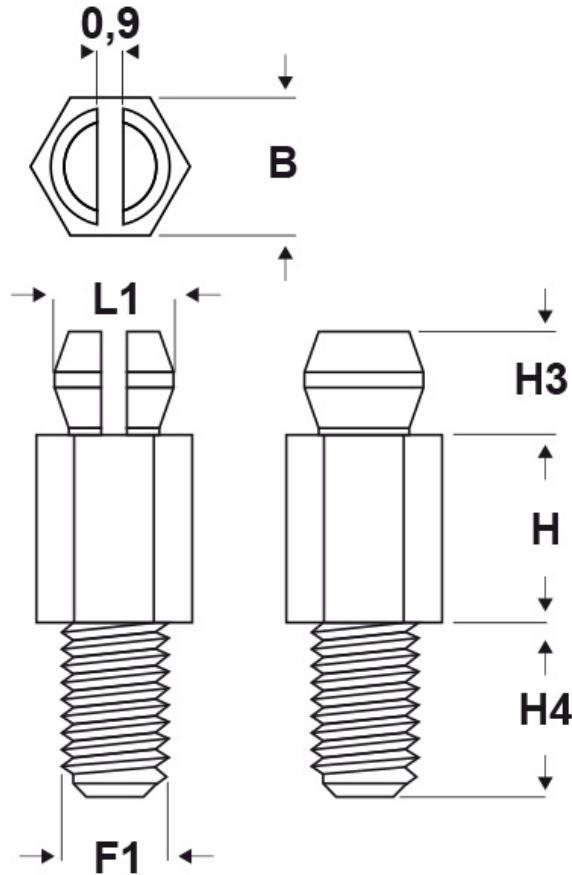

**SCHEDA ARTICOLO**

Articolo: SDD-V0 39M4.1,6 22,2 BIANCHI - Codice EZ: N.D

15/01/2025

Il disegno è indicativo e le proporzioni potrebbero non corrispondere alle dimensioni in tabella o reali.

ARTICOLO	colore	materiale	o foro di montaggio superiore mm	spessore telaio superiore mm	filetto passo F1	filetto valore F1	H mm	B mm	H3 mm	H4 mm	L1 mm
SDD-V0.39M4.1,6.22,2 BIANCHI	bianco	PA 66-V0	3,86	1,6	Metrico	4	22,2	4,75	3,6	5,97	4,05

Materiale: poliammide 66 antifiamma UL94-V2 e UL94-V0.	Colore: naturale (PA 66-V2), bianco (PA 66-V0).
Temperatura d'uso: -20°C / +85°C (PA 66-V2), -40°C / +105°C (PA 66-V0)	Infiammabilità: antifiamma e autoestingente UL94-V2 (PA 66-V2), antifiamma e autoestingente UL94-V0 (PA 66-V0).