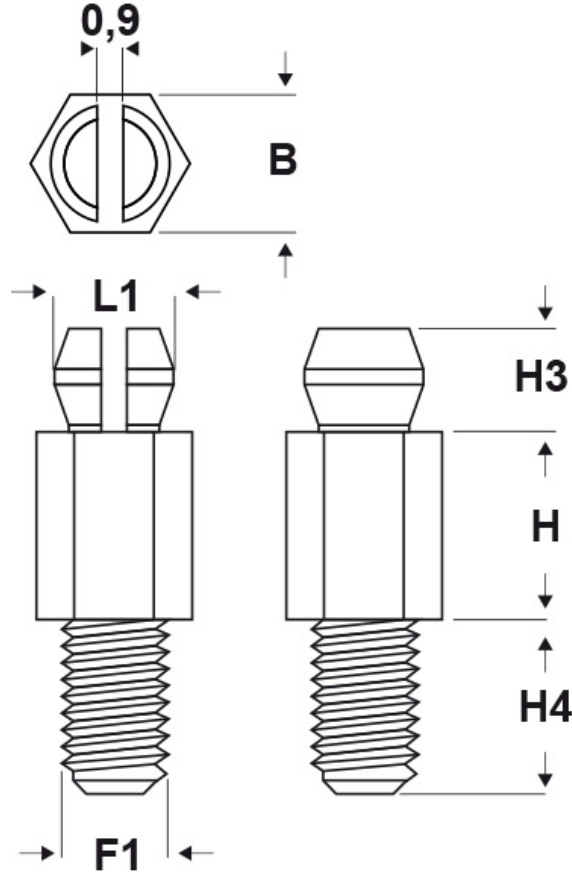

**SCHEDA ARTICOLO**

Articolo: SDD-V0 39M4.1,6 12,7 BIANCHI - Codice EZ: N.D

24/07/2024

ARTICOLO	colore	materiale	ø foro di montaggio superiore mm	spessore telaio superiore mm	filetto passo F1	filetto valore F1	H mm	B mm	H3 mm	H4 mm	L1 mm
SDD-V0.39M4.1,6 12,7 BIANCHI	bianco	PA 66-V0	3,86	1,6	Metrico	4	12,7	4,75	3,6	5,97	4,05

Materiale: poliammide 66 antifiamma UL94-V2 e UL94-V0.	Colore: naturale (PA 66-V2), bianco (PA 66-V0).
Temperatura d'uso: -20°C / +85°C (PA 66-V2), -40°C / +105°C (PA 66-V0)	Infiammabilità: antifiamma e autoestinguente UL94-V2 (PA 66-V2), antifiamma e autoestinguente UL94-V0 (PA 66-V0).