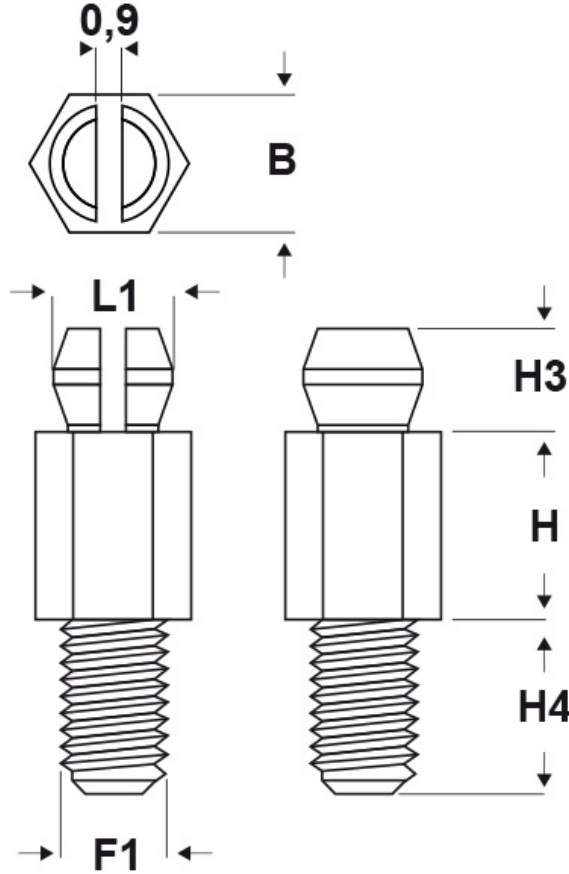

SCHEDA ARTICOLO

Articolo: SDD-V0 39M3.1,6 19,1 BIANCHI - Codice EZ: N.D

15/01/2025

Il disegno è indicativo e le proporzioni potrebbero non corrispondere alle dimensioni in tabella o reali.

ARTICOLO	colore	materiale	o foro di montaggio superiore mm	spessore telaio superiore mm	filetto passo F1	filetto valore F1	H mm	B mm	H3 mm	H4 mm	L1 mm
SDD-V0.39M3.1,6 19,1 BIANCHI	bianco	PA 66-V0	3,86	1,6	Metrico	3	19,1	4,75	3,6	5,97	4,05

Materiale: poliammide 66 antifiamma UL94-V2 e UL94-V0.	Colore: naturale (PA 66-V2), bianco (PA 66-V0).
Temperatura d'uso: -20°C / +85°C (PA 66-V2), -40°C / +105°C (PA 66-V0)	Infiammabilità: antifiamma e autoestinguente UL94-V2 (PA 66-V2), antifiamma e autoestinguente UL94-V0 (PA 66-V0).