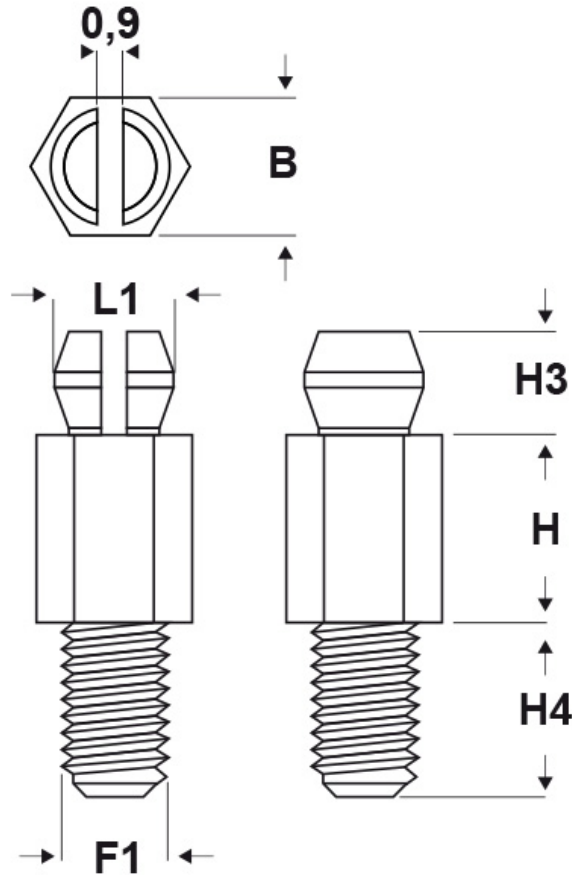

**SCHEDA ARTICOLO**

Articolo: SDD-V0 39M3.1,6 12,7 BIANCHI - Codice EZ: N.D

24/07/2024

ARTICOLO	colore	materiale	ø foro di montaggio superiore mm	spessore telaio superiore mm	filetto passo F1	filetto valore F1	H mm	B mm	H3 mm	H4 mm	L1 mm
SDD-V0 39M3.1,6 12,7 BIANCHI	bianco	PA 66-V0	3,86	1,6	Metrico	3	12,7	4,75	3,6	5,97	4,05

Materiale: poliammide 66 antifiamma UL94-V2 e UL94-V0.

Colore: naturale (PA 66-V2), bianco (PA 66-V0).

Temperatura d'uso: -20°C / +85°C (PA 66-V2), -40°C / +105°C (PA 66-V0)

Infiammabilità: antifiamma e autoestinguente UL94-V2 (PA 66-V2), antifiamma e autoestinguente UL94-V0 (PA 66-V0).