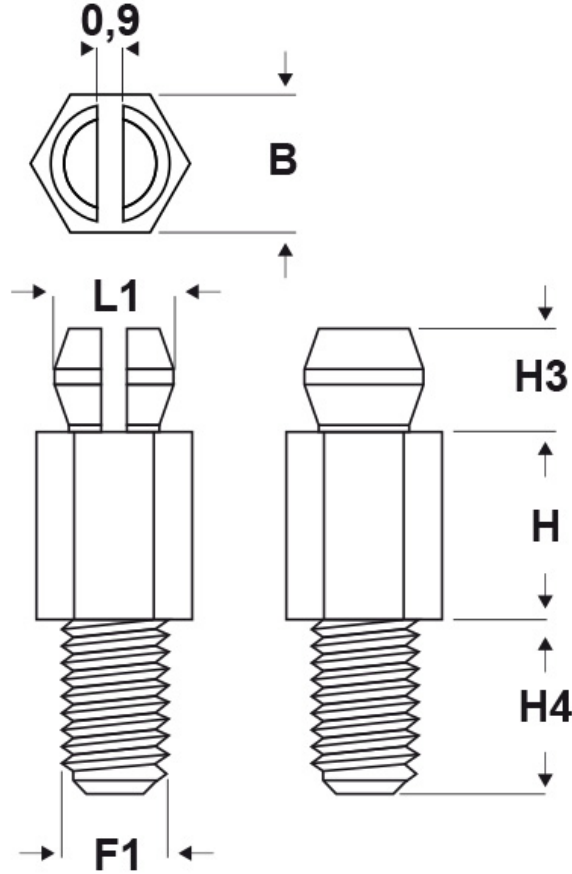

**SCHEDA ARTICOLO**

Articolo: SDD 39M4.1,6 22,2 NATURALI - Codice EZ: N.D

16/07/2024

ARTICOLO	colore	materiale	ø foro di montaggio superiore mm	spessore telaio superiore mm	filetto passo F1	filetto valore F1	H mm	B mm	H3 mm	H4 mm	L1 mm
SDD 39M4.1,6 22,2 NATURALI	naturale	PA 66-V2	3,86	1,6	Metrico	4	22,2	4,75	3,6	5,97	4,05

Materiale: poliammide 66 antifiamma UL94-V2 e UL94-V0.	Colore: naturale (PA 66-V2), bianco (PA 66-V0).
Temperatura d'uso: -20°C / +85°C (PA 66-V2), -40°C / +105°C (PA 66-V0)	Infiammabilità: antifiamma e autoestinguente UL94-V2 (PA 66-V2), antifiamma e autoestinguente UL94-V0 (PA 66-V0).