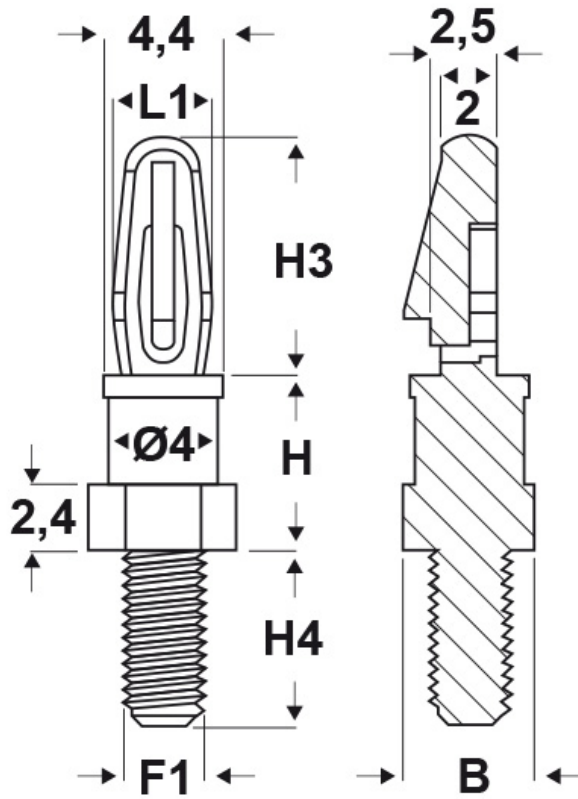

SCHEMA ARTICOLO

Articolo: SDBT 32U6-32.1,57 7,9 NATURALI - Codice EZ: N.D

16/07/2024

ARTICOLO	colore	o foro di montaggio superiore mm	spessore telaio superiore mm	filetto passo F1	filetto valore F1	H mm	B mm	H3 mm	H4 mm	L1 mm
SDBT 32U6-32.1,57 7,9 NATURALI	naturale	3,18	1,57	UNC	6 - 32	7,9	4,8	8,7	6,4	3,7

Materiale: poliammide 66.	Colore: naturale, nero.
Temperatura d'uso: -20°C / +85°C	Infiammabilità: antifiama e autoestinguente UL94-V2.

Tutte le informazioni e i dati riportati sono indicativi e possono essere soggetti a variazioni senza preavviso