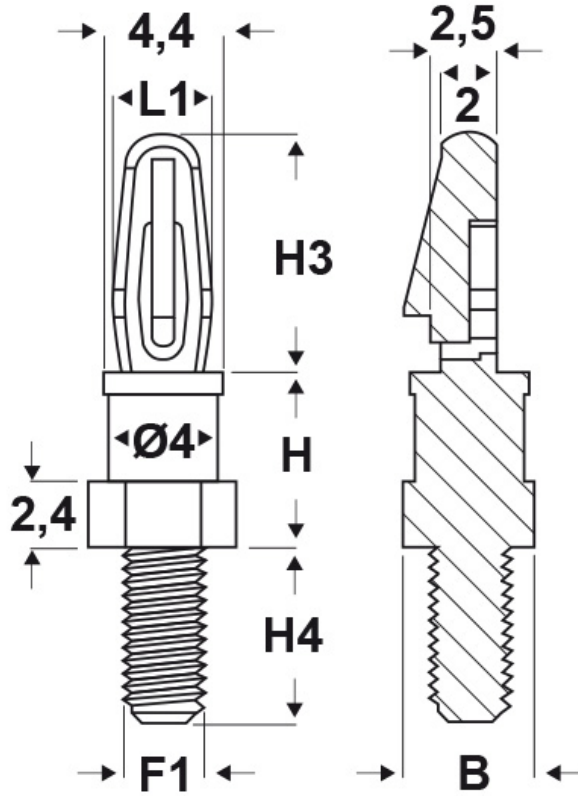

**SCHEDA ARTICOLO**

Articolo: SDBT 32U6-32.1,57 15,9 NATURALI - Codice EZ: N.D

16/12/2024

Il disegno è indicativo e le proporzioni potrebbero non corrispondere alle dimensioni in tabella o reali.

ARTICOLO	colore	ø foro di montaggio superiore mm	spessore telaio superiore mm	filetto passo F1	filetto valore F1	H mm	B mm	H3 mm	H4 mm	L1 mm
SDBT 32U6-32.1,57 15,9 NATURALI	naturale	3,18	1,57	UNC	6 - 32	15,9	4,8	8,7	6,4	3,7