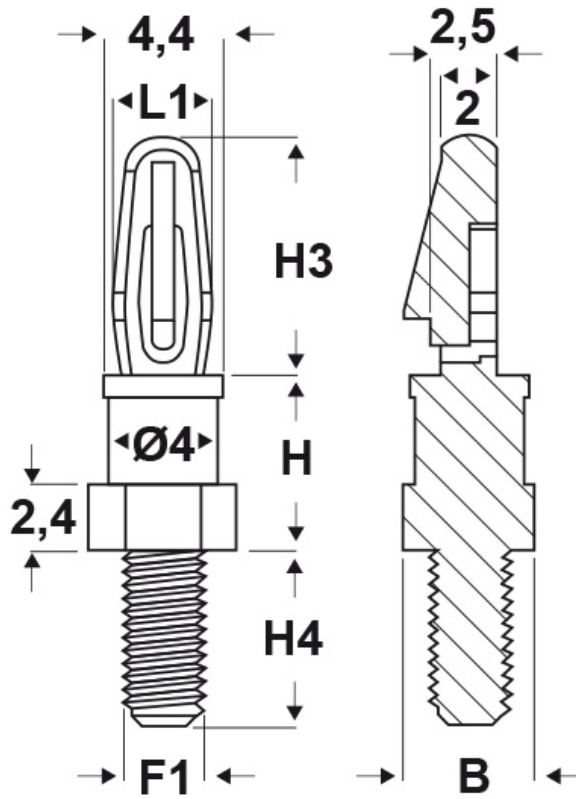

SCHEDA ARTICOLO

Articolo: SDBT 32U6-32.1,57 15,9 NATURALI - Codice EZ: N.D

11/03/2025

Il disegno è indicativo e le proporzioni potrebbero non corrispondere alle dimensioni in tabella o reali.

ARTICOLO	colore	ø foro di montaggio superiore mm	spessore telaio superiore mm	filetto passo F1	filetto valore F1	H mm	B mm	H3 mm	H4 mm	L1 mm
SDBT 32U6-32.1,57 15,9 NATURALI	naturale	3,18	1,57	UNC	6 - 32	15,9	4,8	8,7	6,4	3,7

Materiale: poliammide 66.	Colore: naturale, nero.
Temperatura d'uso: -20°C / +85°C	Infiammabilità: antifiama e autoestinguento UL94-V2.

Tutte le informazioni e i dati riportati sono indicativi e possono essere soggetti a variazioni senza preavviso