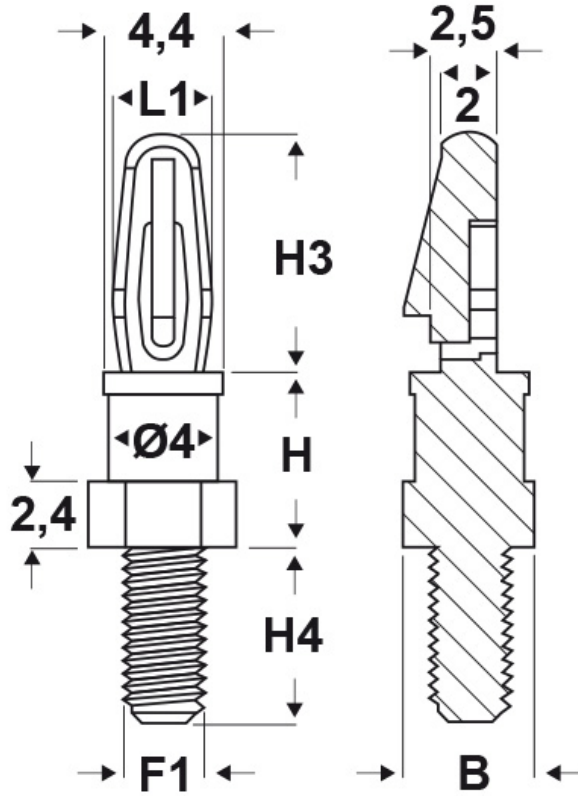

SCHEDA ARTICOLO

Articolo: SDBT 32U6-32.1,57 14,3 NATURALI - Codice EZ: N.D

16/12/2024

Il disegno è indicativo e le proporzioni potrebbero non corrispondere alle dimensioni in tabella o reali.

ARTICOLO	colore	ø foro di montaggio superiore mm	spessore telaio superiore mm	filetto passo F1	filetto valore F1	H mm	B mm	H3 mm	H4 mm	L1 mm
SDBT 32U6-32.1,57 14,3 NATURALI	naturale	3,18	1,57	UNC	6 - 32	14,3	4,8	8,7	6,4	3,7

Materiale: poliammide 66.	Colore: naturale, nero.
Temperatura d'uso: -20°C / +85°C	Infiammabilità: antifiama e autoestinguenta UL94-V2.

Tutte le informazioni e i dati riportati sono indicativi e possono essere soggetti a variazioni senza preavviso