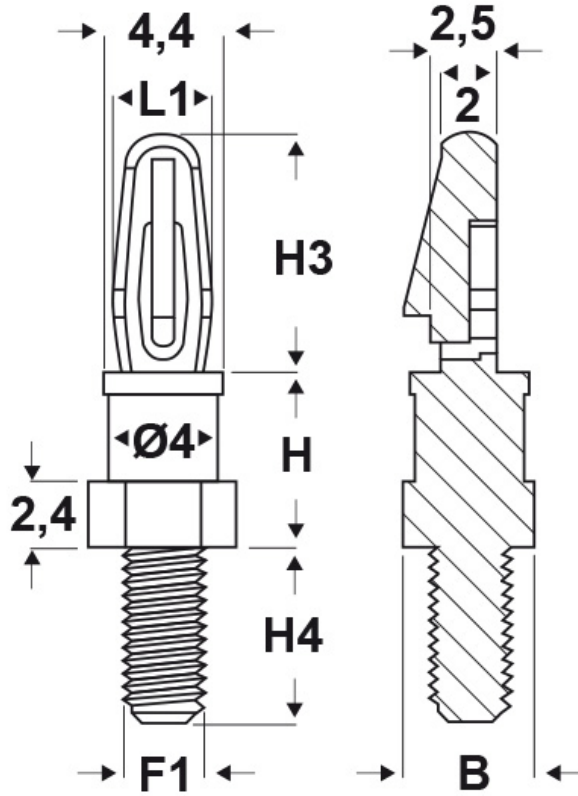

SCHEDA ARTICOLO

Articolo: SDBT 32U6-32.1,57 12,7 NATURALI - Codice EZ: N.D

16/12/2024

Il disegno è indicativo e le proporzioni potrebbero non corrispondere alle dimensioni in tabella o reali.

ARTICOLO	colore	ø foro di montaggio superiore mm	spessore telaio superiore mm	filetto passo F1	filetto valore F1	H mm	B mm	H3 mm	H4 mm	L1 mm
SDBT 32U6-32.1,57 12,7 NATURALI	naturale	3,18	1,57	UNC	6 - 32	12,7	4,8	8,7	6,4	3,7

Materiale: poliammide 66.	Colore: naturale, nero.
Temperatura d'uso: -20°C / +85°C	Infiammabilità: antifiama e autoestinguente UL94-V2.

Tutte le informazioni e i dati riportati sono indicativi e possono essere soggetti a variazioni senza preavviso