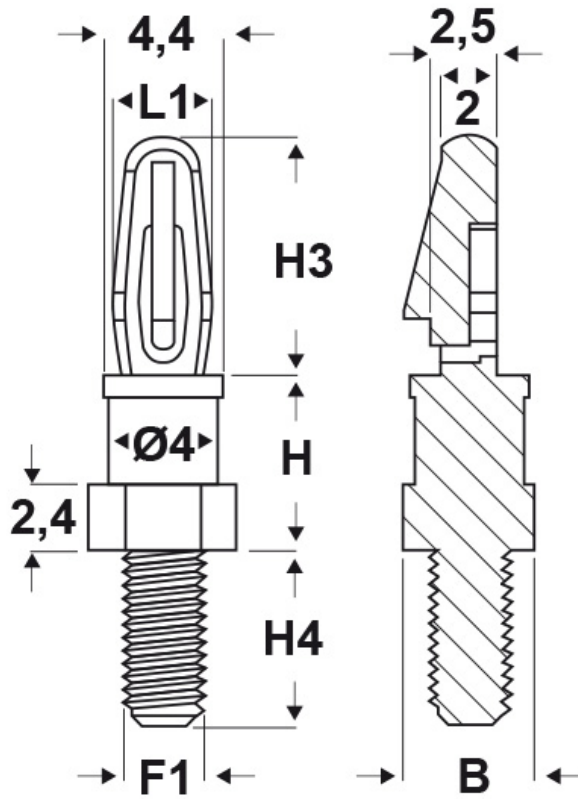

SCHEMA ARTICOLO

Articolo: SDBT 32U6-32.1,57 11,1 NATURALI - Codice EZ: N.D

01/08/2024

ARTICOLO	colore	o foro di montaggio superiore mm	spessore telaio superiore mm	filetto passo F1	filetto valore F1	H mm	B mm	H3 mm	H4 mm	L1 mm
SDBT 32U6-32.1,57 11,1 NATURALI	naturale	3,18	1,57	UNC	6 - 32	11,1	4,8	8,7	6,4	3,7

Materiale: poliammide 66.	Colore: naturale, nero.
Temperatura d'uso: -20°C / +85°C	Infiammabilità: antifiama e autoestinguente UL94-V2.

Tutte le informazioni e i dati riportati sono indicativi e possono essere soggetti a variazioni senza preavviso