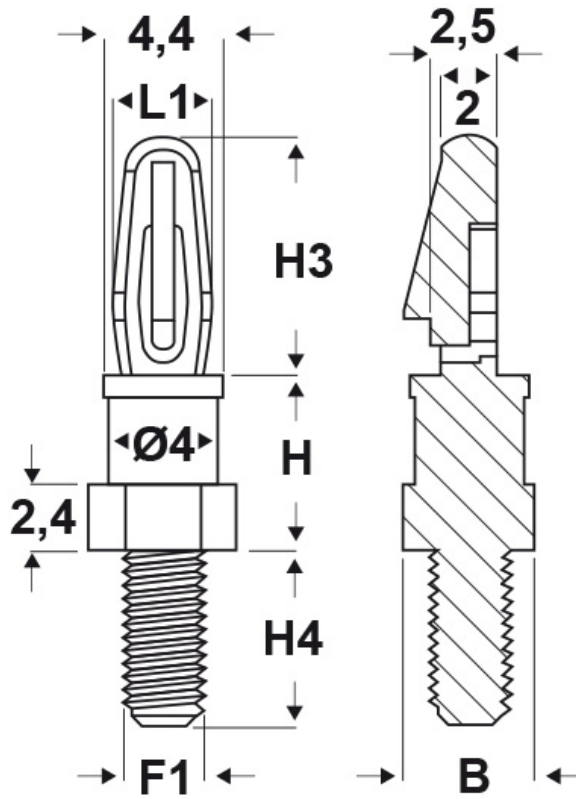

SCHEDA ARTICOLO

Articolo: SDBT 32M4.1,57 9,5 NATURALI - Codice EZ: N.D

25/07/2024

ARTICOLO	colore	o foro di montaggio superiore mm	spessore telaio superiore mm	filetto passo F1	filetto valore F1	H mm	B mm	H3 mm	H4 mm	L1 mm
SDBT 32M4.1,57 9,5 NATURALI	naturale	3,18	1,57	Metrico	4	9,5	4,8	8,7	6,4	3,7

Materiale: poliammide 66.	Colore: naturale, nero.
Temperatura d'uso: -20°C / +85°C	Infiammabilità: antifiama e autoestinguente UL94-V2.

Tutte le informazioni e i dati riportati sono indicativi e possono essere soggetti a variazioni senza preavviso