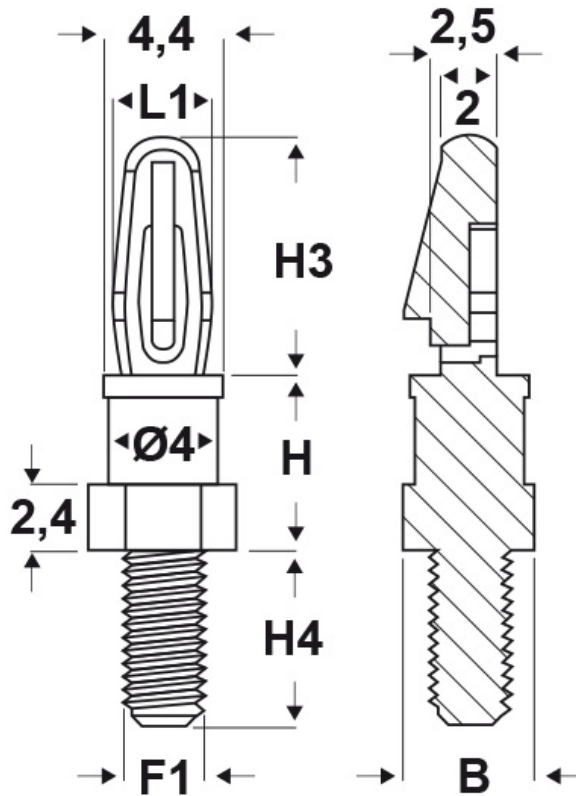

SCHEDA ARTICOLO

Articolo: SDBT 32M4.1,57 7,9 NATURALI - Codice EZ: N.D

14/08/2024

ARTICOLO	colore	o foro di montaggio superiore mm	spessore telaio superiore mm	filetto passo F1	filetto valore F1	H mm	B mm	H3 mm	H4 mm	L1 mm
SDBT 32M4.1,57 7,9 NATURALI	naturale	3,18	1,57	Metrico	4	7,9	4,8	8,7	6,4	3,7

Materiale: poliammide 66.	Colore: naturale, nero.
Temperatura d'uso: -20°C / +85°C	Infiammabilità: antifiama e autoestinguente UL94-V2.

Tutte le informazioni e i dati riportati sono indicativi e possono essere soggetti a variazioni senza preavviso