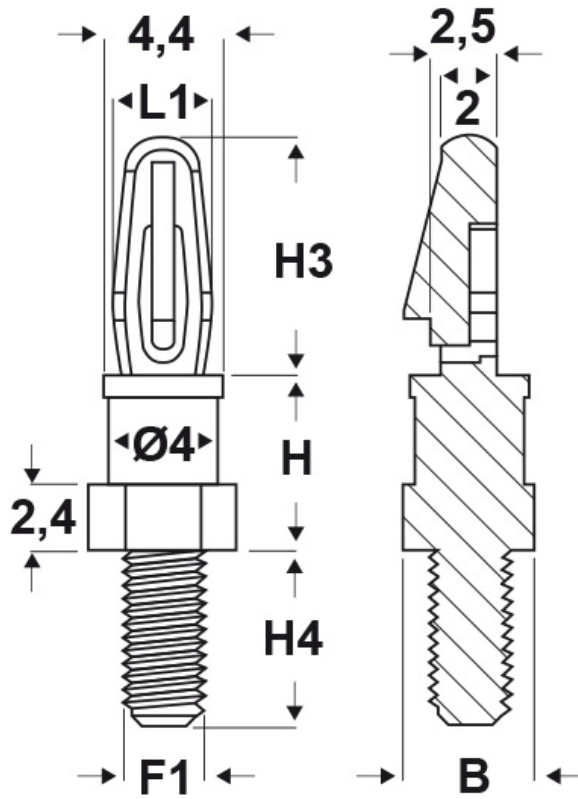

SCHEDA ARTICOLO

Articolo: SDBT 32M4.1,57 6,4 NATURALI - Codice EZ: N.D

25/07/2024

ARTICOLO	colore	o foro di montaggio superiore mm	spessore telaio superiore mm	filetto passo F1	filetto valore F1	H mm	B mm	H3 mm	H4 mm	L1 mm
SDBT 32M4.1,57 6,4 NATURALI	naturale	3,18	1,57	Metrico	4	6,4	4,8	8,7	6,4	3,7

Materiale: poliammide 66.	Colore: naturale, nero.
Temperatura d'uso: -20°C / +85°C	Infiammabilità: antifiama e autoestinguente UL94-V2.

Tutte le informazioni e i dati riportati sono indicativi e possono essere soggetti a variazioni senza preavviso